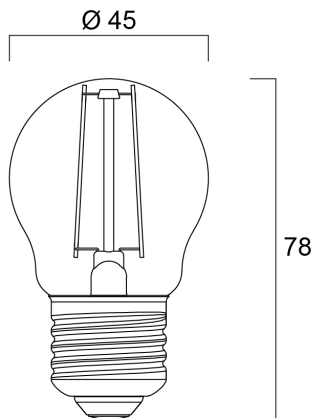

ToLEDo RT BALL V4 CL 250LM 827 E27 SL

Artikelnummer 0027240

SYLVANIA

- Perfekt für dekorative und allgemeine Beleuchtungsanwendungen und schafft ein warmes Ambiente, das dem traditioneller Lampen ähnelt- Die vielseitige ToLEDo Retro-Kugelserie ist der ideale Ersatz für Halogen- und Glühlampen und eignet sich perfekt für Kronleuchter und dekorative Anwendungen- Gleiches Aussehen, Größe und Funktionalität wie Glühlampen- Omnidirektionale Lichtverteilung- Energieklasse A++- Erzielt den gleichen funkelnden Lichteffect wie die Glühlampe- Maßlich identisch mit Glühlampen - passt in alle Leuchten- Umweltfreundlich - kein Quecksilber und weniger CO2-Emissionen

Technische Werte

Größe (mm)

Photometrie

ToLEDo RT BALL V4 CL 250LM 827 E27 SL

Artikelnummer 0027240

SYLVANIA

Allgemeine Daten

Produktbezeichnung	ToLEDo RT BALL V4 CL 250LM 827 E27 SL
Technologie	LED
Nennwert Leistung (W)	2.5
Sockel	E27
Leuchtenklassifizierung	Offen
Allgemeine Anwendungsbereiche	Hotel- & Gaststättengewerbe, Haushalt & Verbraucher
Betriebstemperatur (°C)	25
ETIM Klasse	EC001959
E-Nummer FI	4740422
E-Nummer SE	8295048
Garantie	3 Jahre

Lebensdauer Daten

Mittlere Lebensdauer (nominal) (h)	15000
Durchschnittliche Lebensdauer (h) - L70/B50	15000

Physikalische Daten

Länge Produkt (mm)	78
Nominaler Produktdurchmesser (mm)	45
Gewicht (kg)	0.019

ToLEDo RT BALL V4 CL 250LM 827 E27 SL

Artikelnummer 0027240

SYLVANIA

Verpackung

EAN-Nummer	5410288272405
Einzelverpackung Länge (cm)	9.8
Einzelverpackung Breite (cm)	4.8
Einzelverpackung Tiefe (cm)	4.8
DUN 14 (außen)	15410288272402
Anzahl an Einheiten je Innenverpackung	6
Innenverpackung Länge / Höhe (cm)	15.3
Innenverpackung Breite (cm)	11.1
Innenverpackung Länge (cm)	10.6
DUN14 (innen)	25410288272409
Anzahl an Einheiten je Außenverpackung	60
Außenverpackung Länge (cm)	54.7
Außenverpackung Breite (cm)	33.1
Außenverpackung Tiefe (cm)	14.0