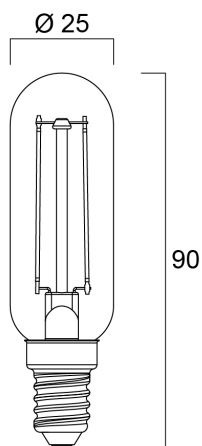

ToLEDo RT T25 V4 CL 250LM 827 E14 SL

Artikelnummer 0027243

SYLVANIA

- Perfekt für dekorative und allgemeine Beleuchtungsanwendungen und schafft ein warmes Ambiente ähnlich wie traditionelle Lampen - ToLEDo Retro T25 Lampe ist der ideale Ersatz für Glühlampen in Dunstabzugshauben - Gleiches Aussehen, Größe und Funktionalität wie Glühlampen - Omnidirektionale Lichtverteilung - Energieklasse A++ - Erzeugt den gleichen funkelnden Lichteffect wie eine Glühlampe - Abmessungen identisch mit denen von Glühlampen - passt in alle Vorrichtungen - Umweltfreundlich - kein Quecksilber und geringere CO₂-Emissionen.

Technische Werte

Größe (mm)

Photometrie

ToLEDo RT T25 V4 CL 250LM 827 E14 SL

Artikelnummer 0027243

SYLVANIA

Allgemeine Daten

Produktbezeichnung	ToLEDo RT T25 V4 CL 250LM 827 E14 SL
Technologie	LED
Nennwert Leistung (W)	2.5
Sockel	E14
Leuchtenklassifizierung	Offen
Allgemeine Anwendungsbereiche	Hotel- & Gaststättengewerbe, Haushalt & Verbraucher
Betriebstemperatur (°C)	25
ETIM Klasse	EC001959
E-Nummer FI	4740588
Garantie	3 Jahre

Lebensdauer Daten

Mittlere Lebensdauer (nominal) (h)	15000
Durchschnittliche Lebensdauer (h) - L70/B50	15000

Physikalische Daten

Länge Produkt (mm)	90
Nominaler Produktdurchmesser (mm)	25
Gewicht (kg)	0.012

ToLEDo RT T25 V4 CL 250LM 827 E14 SL

Artikelnummer 0027243

SYLVANIA

Verpackung

EAN-Nummer	5410288272436
Einzelverpackung Länge (cm)	2.5
Einzelverpackung Breite (cm)	2.5
Einzelverpackung Tiefe (cm)	8.7
DUN 14 (außen)	15410288272433
Anzahl an Einheiten je Innenverpackung	6
Innenverpackung Länge / Höhe (cm)	8.6
Innenverpackung Breite (cm)	5.8
Innenverpackung Länge (cm)	10.0
DUN14 (innen)	25410288272430
Anzahl an Einheiten je Außenverpackung	60
Außenverpackung Länge (cm)	33.2
Außenverpackung Breite (cm)	20.1
Außenverpackung Tiefe (cm)	13.7