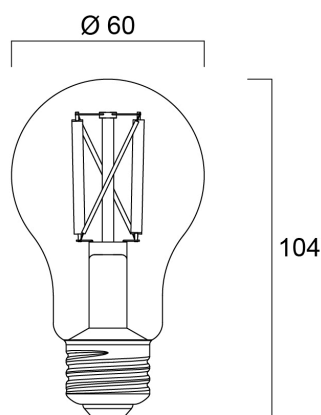

ToLEDo RT GLS V4 ST 806LM 827 E27 SL

Artikelnummer 0027312

SYLVANIA

- Perfekt für dekorative und allgemeine Beleuchtungsanwendungen und schafft ein warmes Ambiente ähnlich wie traditionelle Lampen - Gleiches Aussehen, Größe und Funktionalität wie Glühlampen - Omnidirektionale Lichtverteilung - Energieklasse A++ - Geeigneter Ersatz für Glühbirnen und Halogenlampen - Bietet den gleichen funkelnden Lichteffect wie eine Glühlampe - Abmessungen identisch mit denen von Glühlampen - passt in alle Fassungen - Umweltfreundlich - kein Quecksilber und geringere CO2-Emissionen

Technische Werte

Größe (mm)

Photometrie

ToLEDo RT GLS V4 ST 806LM 827 E27 SL

Artikelnummer 0027312

SYLVANIA

Allgemeine Daten

Produktbezeichnung	ToLEDo RT GLS V4 ST 806LM 827 E27 SL
Technologie	LED
Nennwert Leistung (W)	7
Sockel	E27
Leuchtenklassifizierung	Offen
Allgemeine Anwendungsbereiche	Hotel- & Gaststättengewerbe, Haushalt & Verbraucher
Betriebstemperatur (°C)	25
ETIM Klasse	EC001959
E-Nummer FI	4740491
Garantie	3 Jahre

Lebensdauer Daten

Mittlere Lebensdauer (nominal) (h)	15000
Durchschnittliche Lebensdauer (h) - L70/B50	15000

Physikalische Daten

Länge Produkt (mm)	104
Nominaler Produktdurchmesser (mm)	60
Gewicht (kg)	0.028

Verpackung

EAN-Nummer	5410288273129
Einzelverpackung Länge (cm)	12.0
Einzelverpackung Breite (cm)	6.5
Einzelverpackung Tiefe (cm)	6.5
DUN 14 (außen)	15410288273126
Anzahl an Einheiten je Innenverpackung	6
Innenverpackung Länge / Höhe (cm)	20.8
Innenverpackung Breite (cm)	16.8
Innenverpackung Länge (cm)	13.4
DUN14 (innen)	25410288273123
Anzahl an Einheiten je Außenverpackung	60
Außenverpackung Länge (cm)	72.8
Außenverpackung Breite (cm)	22.0
Außenverpackung Tiefe (cm)	29.1