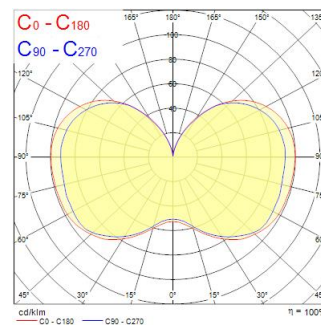

Photometrie