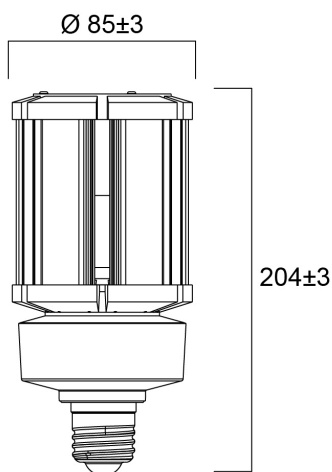

# ToLEDo™ Performer T85 36W 4500lm 840 E27 SL

Artikelnummer 0028371

**SYLVANIA**

Direkter Nachrüstungsersatz für Quecksilberdampf-Hochdrucklampen (HPMV) 50.000 Stunden durchschnittliche Lebensdauer Bis zu 78% Energieeinsparung im Vergleich zu Standard-Quecksilberdampf-Hochdrucklampen Quecksilberfreie Lösung geringere Wartungskosten Hohe Systemeffizienz Zweifacher Betriebsmodus - kompatibel mit magnetischem HPMV-Vorschaltgerät und auch geeignet für den Betrieb an AC-Direktstromnetzen 120-240 V Hoher Überspannungsschutz: 4kV Eignet sich sowohl für offene als auch für geschlossene Leuchten Breite Lichtverteilung Hohe Schaltzyklen - 200.000 X Hohe Farbwiedergabe - CRI 80 Minimale und maximale Betriebstemperatur: -30°C bis 50°C

## Technische Werte

### Größe (mm)

## Physikalische Daten

Länge Produkt (mm)	204
Nominaler Produktdurchmesser (mm)	85
Gewicht (kg)	0.646