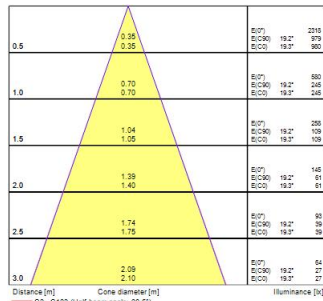

Technische Werte

Photometrie

RefLED Sup RT ES50 V2 345 DIM 830 36d SL

Artikelnummer 0028550

SYLVANIA

Allgemeine Daten

Produktbezeichnung	RefLED Sup RT ES50 V2 345 DIM 830 36d SL
Technologie	LED
Nennwert Leistung (W)	4.5
Sockel	GU10
Leuchtenklassifizierung	Offen
Allgemeine Anwendungsbereiche	Bildungseinrichtungen, Hotel- & Gaststättengewerbe, Museen & Galerien, Büro, Haushalt & Verbraucher, Einzelhandel
Betriebstemperatur (°C)	25
ETIM Klasse	EC001959
E-Nummer FI	4740849
Garantie	5 Jahre

Optische Daten

Nutzlichtstrom (Φ_{use})	345
Farbtemperatur (K)	3000
Lichtfarbe	Warmweiß
Farbwiedergabeindex (Ra)	80
Farbabweichung (SDCM)	6
Farbkonsistenz (SDCM)	SDCM6
Lichtintensität (cd)	700
Ausstrahlungswinkel (°)	36
Lichtstrom zum Ende der Lebensdauer (%)	70

Elektrische Daten

Power consumption (W)	4.5
Wattage (W)	4.5
Startzeit (max) (s)	<0.5
Warmlaufzeit bis zu 60 % der vollen Lichtleistung (max) (s)	<1
Primärversorgung/Produktspannung - Min (V)	220
Primärversorgung/Produktspannung - Max (V)	240
Leistungsfaktor der Lampe	0.7
Anzahl der Schaltzyklen vor vorzeitigem Ausfall	>100000
Einschaltstrom (A)	0.55
Nennfrequenz (Hz)	50Hz
Max. Anzahl Leuchten pro 10A C Sicherung	73
Max. Anzahl Leuchten pro 16A C Sicherung	115
Max. Anzahl Leuchten pro 20A C Sicherung	145

Lebensdauer Daten

Mittlere Lebensdauer (nominal) (h)	25000
Durchschnittliche Lebensdauer (h) - L70/B50	25000

Physikalische Daten

Länge Produkt (mm)	54
Nominaler Produktdurchmesser (mm)	50
Gewicht (kg)	0.055