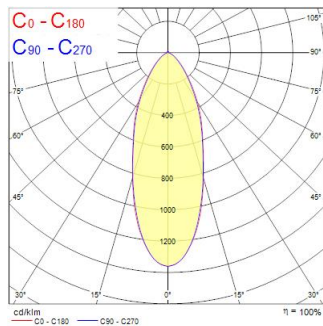

Technische Werte

Photometrie

RefLED Sup RT ES50 V2 345 DIM 830 36d SL

Artikelnummer 0028550

SYLVANIA

Allgemeine Daten

Produktbezeichnung	RefLED Sup RT ES50 V2 345 DIM 830 36d SL
Technologie	LED
Nennwert Leistung (W)	4.5
Sockel	GU10
Leuchtenklassifizierung	Offen
Allgemeine Anwendungsbereiche	Bildungseinrichtungen, Hotel- & Gaststättengewerbe, Museen & Galerien, Büro, Haushalt & Verbraucher, Einzelhandel
Betriebstemperatur (°C)	25
ETIM Klasse	EC001959
E-Nummer FI	4740849
Garantie	5 Jahre

Optische Daten

Nutzlichtstrom (Φ_{use})	345
Farbtemperatur (K)	3000
Lichtfarbe	Warmweiß
Farbwiedergabeindex (Ra)	80
Farbabweichung (SDCM)	6
Farbkonsistenz (SDCM)	SDCM6
Lichtintensität (cd)	700
Ausstrahlungswinkel (°)	36
Lichtstrom zum Ende der Lebensdauer (%)	70