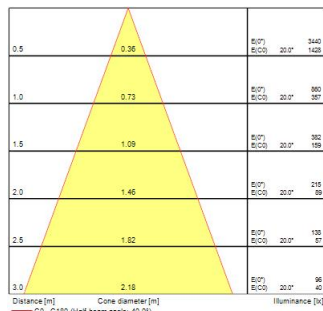

Technische Werte

Photometrie

RefLED Sup RT ES50 V2 550 DIM 827 36d SL

Artikelnummer 0028564

SYLVANIA

Allgemeine Daten

Produktbezeichnung	RefLED Sup RT ES50 V2 550 DIM 827 36d SL
Technologie	LED
Nennwert Leistung (W)	6
Sockel	GU10
Leuchtenklassifizierung	Offen
Allgemeine Anwendungsbereiche	Bildungseinrichtungen, Hotel- & Gaststättengewerbe, Museen & Galerien, Büro, Haushalt & Verbraucher, Einzelhandel
Betriebstemperatur (°C)	25
ETIM Klasse	EC001959
E-Nummer FI	4740856
Garantie	5 Jahre

Optische Daten

Nutzlichtstrom (Φ_{use})	550
Farbtemperatur (K)	2700
Lichtfarbe	Homelight
Farbwiedergabeindex (Ra)	80
Farbabweichung (SDCM)	6
Farbkonsistenz (SDCM)	SDCM6
Lichtintensität (cd)	1000
Ausstrahlungswinkel (°)	36
Lichtstrom zum Ende der Lebensdauer (%)	70

Elektrische Daten

Power consumption (W)	6
Wattage (W)	6
Startzeit (max) (s)	<0.5
Warmlaufzeit bis zu 60 % der vollen Lichtleistung (max) (s)	<1
Leistungsfaktor der Lampe	0.7
Anzahl der Schaltzyklen vor vorzeitigem Ausfall	>100000
Einschaltstrom (A)	0.51
Nennfrequenz (Hz)	50Hz
Max. Anzahl Leuchten pro 10A C Sicherung	78
Max. Anzahl Leuchten pro 16A C Sicherung	125
Max. Anzahl Leuchten pro 20A C Sicherung	157