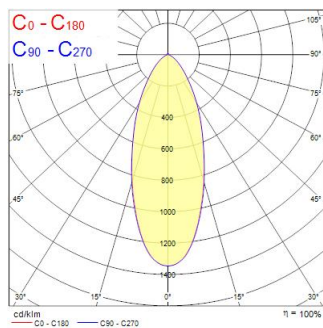

Technische Werte

Photometrie

RefLED Sup RT ES50 V2 550 DIM 827 36d SL

Artikelnummer 0028564

SYLVANIA

Allgemeine Daten

Produktbezeichnung	RefLED Sup RT ES50 V2 550 DIM 827 36d SL
Technologie	LED
Nennwert Leistung (W)	6
Sockel	GU10
Leuchtenklassifizierung	Offen
Allgemeine Anwendungsbereiche	Bildungseinrichtungen, Hotel- & Gaststättengewerbe, Museen & Galerien, Büro, Haushalt & Verbraucher, Einzelhandel
Betriebstemperatur (°C)	25
ETIM Klasse	EC001959
E-Nummer FI	4740856
Garantie	5 Jahre

Optische Daten

Nutzlichtstrom (Φ_{use})	550
Farbtemperatur (K)	2700
Lichtfarbe	Homelight
Farbwiedergabeindex (Ra)	80
Farbabweichung (SDCM)	6
Farbkonsistenz (SDCM)	SDCM6
Lichtintensität (cd)	1000
Ausstrahlungswinkel (°)	36
Lichtstrom zum Ende der Lebensdauer (%)	70