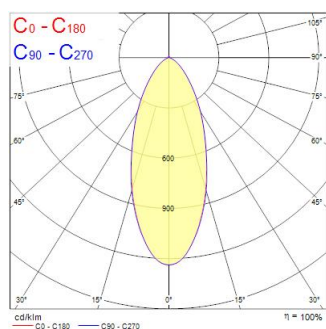

Technische Werte

Photometrie

RefLED Sup RT ES50 V2 550 DIM 830 36d SL

Artikelnummer 0028565

SYLVANIA

Allgemeine Daten

Produktbezeichnung	RefLED Sup RT ES50 V2 550 DIM 830 36d SL
Technologie	LED
Nennwert Leistung (W)	6
Sockel	GU10
Leuchtenklassifizierung	Offen
Allgemeine Anwendungsbereiche	Bildungseinrichtungen, Hotel- & Gaststättengewerbe, Museen & Galerien, Büro, Haushalt & Verbraucher, Einzelhandel
Betriebstemperatur (°C)	25
ETIM Klasse	EC001959
E-Nummer FI	4740857
Garantie	5 Jahre

Optische Daten

Nutzlichtstrom (Φ_{use})	550
Farbtemperatur (K)	3000
Lichtfarbe	Warmweiß
Farbwiedergabeindex (Ra)	80
Farbabweichung (SDCM)	6
Farbkonsistenz (SDCM)	SDCM6
Lichtintensität (cd)	1000
Ausstrahlungswinkel (°)	36
Lichtstrom zum Ende der Lebensdauer (%)	70