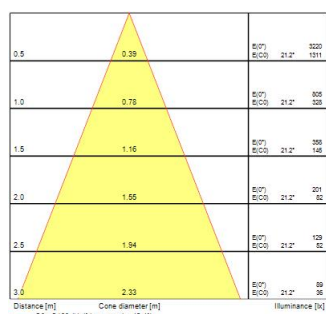

Technische Werte

Photometrie