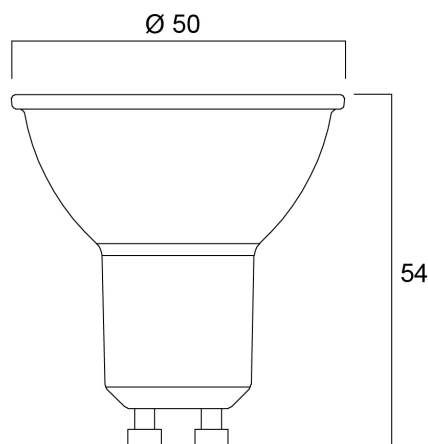

Technische Werte

Größe (mm)

Photometrie

RefLED™ Superia Retro ES50 6W 600lm 830 36° SL

Artikelnummer 0029118

SYLVANIA

Allgemeine Daten

Produktbezeichnung	RefLED™ Superia Retro ES50 6W 600lm 830 36° SL
Technologie	LED
Nennwert Leistung (W)	6
Sockel	GU10
Leuchtenklassifizierung	Offen
Allgemeine Anwendungsbereiche	Büro, Hotel- & Gaststättengewerbe, Einzelhandel, Bildungseinrichtungen, Haushalt & Verbraucher, Museen & Galerien
Umgebungstemperaturbereich	-20°C...+50°C
Betriebstemperatur (°C)	25
ETIM Klasse	EC001959
E-Nummer FI	4741047
Garantie	5 Jahre

Lebensdauer Daten

Lebensdauer - L70B50	25000
Mittlere Lebensdauer (nominal) (h)	25000
Durchschnittliche Lebensdauer (h) - L70/B50	25000

Physikalische Daten

Nominale Produkthöhe (mm)	54
Nominaler Produktdurchmesser (mm)	50
Gewicht (kg)	0.048

RefLED™ Superia Retro ES50 6W 600lm 830 36° SL

Artikelnummer 0029118

SYLVANIA

Verpackung

EAN-Nummer	5410288291185
Einzelverpackung Länge (cm)	8.2
Einzelverpackung Breite (cm)	6.1
Einzelverpackung Tiefe (cm)	5.1
DUN 14 (außen)	15410288291182
Anzahl an Einheiten je Innenverpackung	6
Innenverpackung Länge / Höhe (cm)	9.2
Innenverpackung Breite (cm)	16.4
Innenverpackung Länge (cm)	13.1
DUN14 (innen)	25410288291189
Anzahl an Einheiten je Außenverpackung	60
Außenverpackung Länge (cm)	20.8
Außenverpackung Breite (cm)	17.8
Außenverpackung Tiefe (cm)	68.5