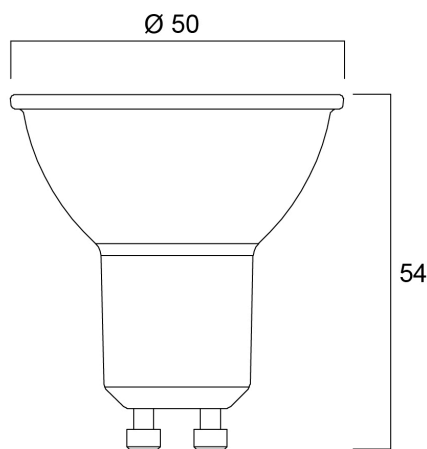

Technische Werte

Größe (mm)

Photometrie

RefLED™ Superia Retro ES50 4,5W 345lm DIM 830 36° SL

Artikelnummer 0029126

SYLVANIA

Allgemeine Daten

Produktbezeichnung	RefLED™ Superia Retro ES50 4,5W 345lm DIM 830 36° SL
Technologie	LED
Nennwert Leistung (W)	4.5
Leuchtenklassifizierung	Offen
Allgemeine Anwendungsbereiche	Bildungseinrichtungen, Hotel- & Gaststättengewerbe, Museen & Galerien, Büro, Haushalt & Verbraucher, Einzelhandel
Umgebungstemperaturbereich	-20°C...+50°C
Betriebstemperatur (°C)	25
ETIM Klasse	EC001959
E-Nummer FI	4741022
Garantie	5 Jahre

Lebensdauer Daten

Lebensdauer - L70B50	25000
Mittlere Lebensdauer (nominal) (h)	25000
Durchschnittliche Lebensdauer (h) - L70/B50	25000

Physikalische Daten

Nominale Produkthöhe (mm)	54
Nominaler Produktdurchmesser (mm)	50
Gewicht (kg)	0.048

RefLED™ Superia Retro ES50 4,5W 345lm DIM 830 36° SL

Artikelnummer 0029126

SYLVANIA

Verpackung

EAN-Nummer	5410288291260
Einzelverpackung Länge (cm)	8.2
Einzelverpackung Breite (cm)	6.1
Einzelverpackung Tiefe (cm)	5.1
DUN 14 (außen)	15410288291267
Anzahl an Einheiten je Innenverpackung	6
Innenverpackung Länge / Höhe (cm)	19.4
Innenverpackung Breite (cm)	11.3
Innenverpackung Länge (cm)	9.5
DUN14 (innen)	25410288291264
Anzahl an Einheiten je Außenverpackung	60
Außenverpackung Länge (cm)	58.8
Außenverpackung Breite (cm)	21.8
Außenverpackung Tiefe (cm)	21.7