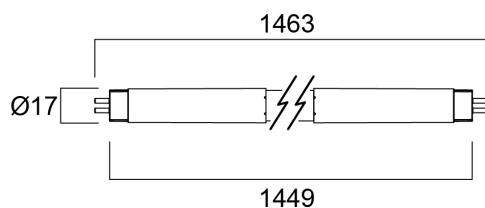

ToLEDo™ Superia T5 ECG HE 18W 5FT 2800lm 840

Artikelnummer 0029267

SYLVANIA

50.000 Stunden durchschnittliche Lebensdauer. 2,5-mal längere Lebensdauer als eine 35-W-1449-mm-T5-Leuchtstofflampe mit Tri-Phosphor. Hohe Schaltzyklen – 200.000-fach. Hohe Lichtausbeute. Omnidirektionale Lichtverteilung und breiter Abstrahlwinkel. Minimale und maximale Betriebstemperatur: -20 °C bis 50 °C. Glasaufbau und Endkappen aus Polycarbonat. Nicht für den direkten Netzbetrieb (AC 220-240 V) oder magnetische/CCG-Vorschaltgeräte geeignet. Funktioniert nur mit kompatiblen elektronischen Vorschaltgeräten. Ideal für Fabriken, Parkplätze, Supermärkte, Kaufhäuser, Schulen und Büros.

Technische Werte

Größe (mm)

Photometrie

ToLEDo™ Superia T5 ECG HE 18W 5FT 2800lm 840

Artikelnummer 0029267

SYLVANIA

Allgemeine Daten

Produktbezeichnung	ToLEDo™ Superia T5 ECG HE 18W 5FT 2800lm 840
Technologie	LED
Nennwert Leistung (W)	18
Lampenform	Röhre, zweiseitig gesockelt
Sockel	G5
Lampenausführung	Opal
Integrierter Präsenzmelder	KEINE
Leuchtenklassifizierung	Offen
Allgemeine Anwendungsbereiche	Bildungseinrichtungen, Hotel- & Gaststättengewerbe, Logistik & Industrie, Museen & Galerien, Büro, Haushalt & Verbraucher, Einzelhandel
Umgebungstemperaturbereich	-20°C...+45°C
Betriebstemperatur (°C)	25
Virtual assistant compatibility	N/A
ETIM Klasse	EC001959
Garantie	5 Jahre

Physikalische Daten

Gehäusefarbe	Weiß
IP Schutzart	IP20
Länge Produkt (mm)	1462
Nominaler Produktdurchmesser (mm)	17
Gewicht (kg)	0.16

Verpackung

EAN-Nummer	5410288292670
Einzelverpackung Länge (cm)	146.0
Einzelverpackung Breite (cm)	2.0
Einzelverpackung Tiefe (cm)	2.0
DUN 14 (außen)	15410288292677
Anzahl an Einheiten je Außenverpackung	10
Außenverpackung Länge (cm)	152.0
Außenverpackung Breite (cm)	15.5
Außenverpackung Tiefe (cm)	8.0