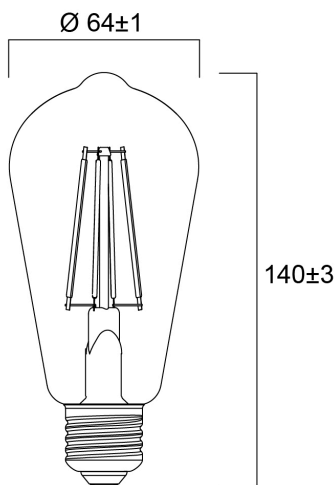

ToLEDo™ Retro ST64 7W CL 806lm DIM 827 E27 SL

Artikelnummer 0029309

SYLVANIA

Perfekt für dekorative und allgemeine Beleuchtungsanwendungen und erzeugt ein warmes Ambiente, das dem von traditionellen Lampen ähnelt. Gleiches Aussehen, Größe und Funktionalität wie Glühlampen. Omnidirektionale Lichtverteilung. Geeigneter Ersatz für Glühlampen und Halogenlampen. Erzeugt den gleichen funkelnden Lichteffekt wie eine Glühlampe. Abmessungen identisch mit denen von Glühlampen - passt in alle Armaturen. Umweltfreundlich - kein Quecksilber und geringere CO₂-Emissionen. Dimmbar mit zugelassenen Dimmern.

Technische Werte

Größe (mm)

Photometrie

ToLEDo™ Retro ST64 7W CL 806lm DIM 827 E27 SL

Artikelnummer 0029309

SYLVANIA

Allgemeine Daten

Produktbezeichnung	ToLEDo™ Retro ST64 7W CL 806lm DIM 827 E27 SL
Technologie	LED
Nennwert Leistung (W)	7
Sockel	E27
Leuchtenklassifizierung	Offen
Allgemeine Anwendungsbereiche	Hotel- & Gaststättengewerbe, Haushalt & Verbraucher
Umgebungstemperaturbereich	-10°C...+45°C
Betriebstemperatur (°C)	25
ETIM Klasse	EC001959
E-Nummer FI	4740896
Garantie	3 Jahre

Lebensdauer Daten

Lebensdauer - L70B50	15000
Mittlere Lebensdauer (nominal) (h)	15000
Durchschnittliche Lebensdauer (h) - L70/B50	15000

Physikalische Daten

Länge Produkt (mm)	140
Nominaler Produktdurchmesser (mm)	64
Gewicht (kg)	0.058

ToLEDo™ Retro ST64 7W CL 806lm DIM 827 E27 SL

Artikelnummer 0029309

SYLVANIA

Verpackung

EAN-Nummer	5410288293097
Einzelverpackung Länge (cm)	15.2
Einzelverpackung Breite (cm)	7.0
Einzelverpackung Tiefe (cm)	7.0
DUN 14 (außen)	15410288293094
Anzahl an Einheiten je Außenverpackung	6
Außenverpackung Länge (cm)	21.8
Außenverpackung Breite (cm)	14.7
Außenverpackung Tiefe (cm)	16.2