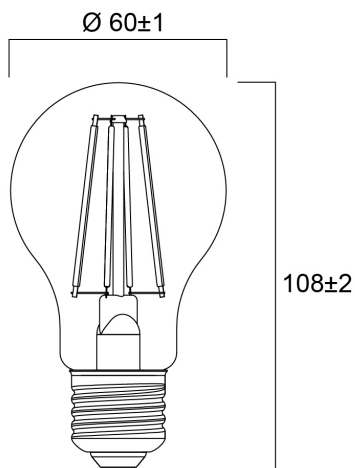

# ToLEDo™ Retro GLS 8W CL 1055lm 827 E27 SL

Artikelnummer 0029331

**SYLVANIA**

Perfekt für dekorative und allgemeine Beleuchtungsanwendungen und schafft ein warmes Ambiente, ähnlich wie bei traditionellen Lampen Gleiches Aussehen, Größe und Funktionalität wie Glühlampen Omnidirektionale Lichtverteilung Geeigneter Ersatz für Glühlampen und Halogenlampen Erzeugt den gleichen funkelnden Lichteffect wie eine Glühlampe Abmessungen identisch mit denen von Glühlampen - passt in alle Armaturen Umweltfreundlich - kein Quecksilber und weniger CO<sub>2</sub>-Emissionen

## Technische Werte

### Größe (mm)

## Physikalische Daten

Länge Produkt (mm)	108
Nominaler Produktdurchmesser (mm)	60
Gewicht (kg)	0.03