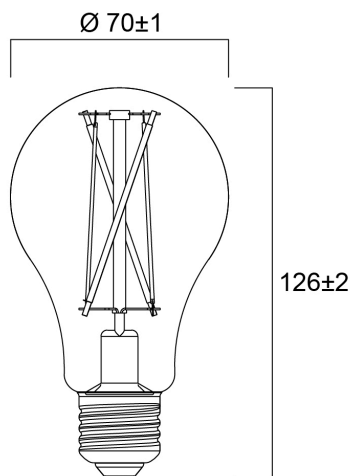

ToLEDo™ Retro GLS 11,2W ST 1521lm 827 E27 SL

Artikelnummer 0029341

SYLVANIA

Perfekt für dekorative und allgemeine Beleuchtungsanwendungen und schafft ein warmes Ambiente, ähnlich wie bei traditionellen Lampen Gleiches Aussehen, Größe und Funktionalität wie Glühlampen Omnidirektionale Lichtverteilung Geeigneter Ersatz für Glühlampen und Halogenlampen Erzeugt den gleichen funkelnden Lichteffekt wie eine Glühlampe Abmessungen identisch mit denen von Glühlampen - passt in alle Armaturen Umweltfreundlich - kein Quecksilber und weniger CO₂-Emissionen

Technische Werte

Größe (mm)

Photometrie

ToLEDo™ Retro GLS 11,2W ST 1521lm 827 E27 SL

Artikelnummer 0029341

SYLVANIA

Allgemeine Daten

Produktbezeichnung	ToLEDo™ Retro GLS 11,2W ST 1521lm 827 E27 SL
Technologie	LED
Nennwert Leistung (W)	11
Sockel	E27
Leuchtenklassifizierung	Offen
Allgemeine Anwendungsbereiche	Hotel- & Gaststättengewerbe, Haushalt & Verbraucher
Umgebungstemperaturbereich	-20°C...+40°C
Betriebstemperatur (°C)	25
ETIM Klasse	EC001959
E-Nummer FI	4740920
Garantie	3 Jahre

Lebensdauer Daten

Lebensdauer - L70B50	15000
Mittlere Lebensdauer (nominal) (h)	15000
Durchschnittliche Lebensdauer (h) - L70/B50	15000

Physikalische Daten

Länge Produkt (mm)	126
Nominaler Produktdurchmesser (mm)	70
Gewicht (kg)	0.046