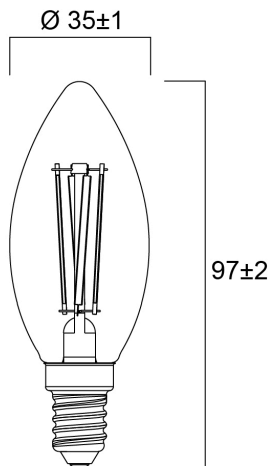

# ToLEDo™ Retro Kerze 6W ST 806lm 827 E14 SL

Artikelnummer 0029484

**SYLVANIA**

Perfekt für dekorative und allgemeine Beleuchtungsanwendungen und schafft ein warmes Ambiente ähnlich wie traditionelle Lampen Die vielseitige ToLEDo Retro Candle Reihe ist der ideale Ersatz für Halogen- und Glühlampen und eignet sich perfekt für Kronleuchter und dekorative Anwendungen Gleiches Aussehen, Größe und Funktionalität wie Glühlampen Omnidirektionale Lichtverteilung Bietet den gleichen funkelnden Lichteffect wie die Glühlampe Abmessungen identisch mit denen von Glühlampen - passt in alle Armaturen Umweltfreundlich - kein Quecksilber und geringere CO<sub>2</sub>-Emissionen

## Technische Werte

### Größe (mm)

## Physikalische Daten

Länge Produkt (mm)	97
Nominaler Produktdurchmesser (mm)	35
Gewicht (kg)	0.021