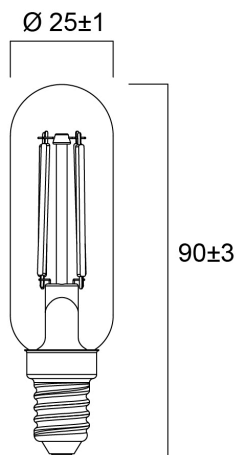

ToLEDo™ Retro T25 4,5W CL 470lm 827 E14 SL

Artikelnummer 0029542

SYLVANIA

Perfekt für dekorative und allgemeine Beleuchtungsanwendungen und schafft ein warmes Ambiente ähnlich wie traditionelle Lampen ToLEDo Retro T25 Lampe ist der ideale Ersatz für Glühlampen in Dunstabzugshauben Gleiches Aussehen, Größe und Funktionalität wie Glühlampen Omnidirektionale Lichtverteilung Bietet den gleichen funkelnden Lichteffect wie eine Glühlampe Abmessungen identisch mit denen von Glühlampen - passt in alle Vorrichtungen Umweltfreundlich - kein Quecksilber und geringere CO2-Emissionen.

Technische Werte

Größe (mm)

Photometrie

ToLEDo™ Retro T25 4,5W CL 470lm 827 E14 SL

Artikelnummer 0029542

SYLVANIA

Allgemeine Daten

Produktbezeichnung	ToLEDo™ Retro T25 4,5W CL 470lm 827 E14 SL
Technologie	LED
Nennwert Leistung (W)	4.5
Sockel	E14
Leuchtenklassifizierung	Offen
Allgemeine Anwendungsbereiche	Hotel- & Gaststättengewerbe, Haushalt & Verbraucher
Umgebungstemperaturbereich	-20°C...+40°C
Betriebstemperatur (°C)	25
ETIM Klasse	EC001959
E-Nummer FI	4740959
Garantie	3 Jahre

Lebensdauer Daten

Lebensdauer - L70B50	15000
Mittlere Lebensdauer (nominal) (h)	15000
Durchschnittliche Lebensdauer (h) - L70/B50	15000

Physikalische Daten

Länge Produkt (mm)	90
Nominaler Produktdurchmesser (mm)	25
Gewicht (kg)	0.021

ToLEDo™ Retro T25 4,5W CL 470lm 827 E14 SL

Artikelnummer 0029542

SYLVANIA

Verpackung

EAN-Nummer	5410288295428
Einzelverpackung Länge (cm)	11.0
Einzelverpackung Breite (cm)	4.5
Einzelverpackung Tiefe (cm)	4.5
DUN 14 (außen)	15410288295425
Anzahl an Einheiten je Außenverpackung	6
Außenverpackung Länge (cm)	14.3
Außenverpackung Breite (cm)	9.7
Außenverpackung Tiefe (cm)	12.0