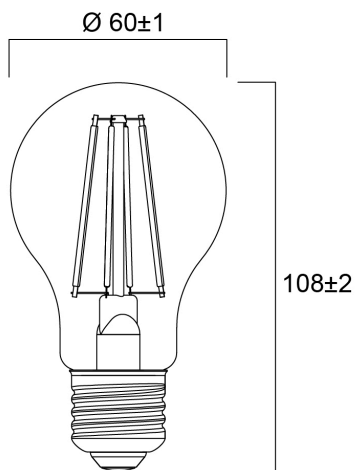

ToLEDo™ Retro GLS 7W CL 806lm 840 E27 SL4

Artikelnummer 0029556

SYLVANIA

Perfekt für dekorative und allgemeine Beleuchtungsanwendungen und schafft ein warmes Ambiente ähnlich wie herkömmliche Lampen. Gleiches Aussehen, Größe und Funktionalität wie Glühlampen. Omnidirektionale Lichtverteilung. Geeignet als Ersatz für Glüh- und Halogenlampen. Gibt den gleichen funkelnden Lichteffekt wie Glühlampen. Gleiche Abmessungen wie Glühlampen - passt in alle Leuchten. Umweltfreundlich - kein Quecksilber und geringere CO₂-Emissionen.

Technische Werte

Größe (mm)

Photometrie

ToLEDo™ Retro GLS 7W CL 806lm 840 E27 SL4

Artikelnummer 0029556

SYLVANIA

Allgemeine Daten

Produktbezeichnung	ToLEDo™ Retro GLS 7W CL 806lm 840 E27 SL4
Technologie	LED
Nennwert Leistung (W)	7
Lampenform	Birnenförmig
Sockel	E27
Lampenausführung	Klar
Leuchtenklassifizierung	Offen
Allgemeine Anwendungsbereiche	Hotel- & Gaststättengewerbe, Haushalt & Verbraucher
Umgebungstemperaturbereich	-20°C...+40°C
Betriebstemperatur (°C)	25
Virtual assistant compatibility	N/A
ETIM Klasse	EC001959
Garantie	3 Jahre

Lebensdauer Daten

Lebensdauer - L70B50	15000
Mittlere Lebensdauer (nominal) (h)	15000
Durchschnittliche Lebensdauer (h) - L70/B50	15000

Physikalische Daten

Gehäusefarbe	Weiß
IP Schutzart	IP20
Länge Produkt (mm)	108
Nominaler Produktdurchmesser (mm)	60
Gewicht (kg)	0.118

ToLEDo™ Retro GLS 7W CL 806lm 840 E27 SL4

Artikelnummer 0029556

SYLVANIA

Verpackung

EAN-Nummer	5410288295565
Einzelverpackung Länge (cm)	25.8
Einzelverpackung Breite (cm)	6.6
Einzelverpackung Tiefe (cm)	12.0
DUN 14 (außen)	15410288295562
Anzahl an Einheiten je Außenverpackung	6
Außenverpackung Länge (cm)	41.3
Außenverpackung Breite (cm)	26.7
Außenverpackung Tiefe (cm)	13.5