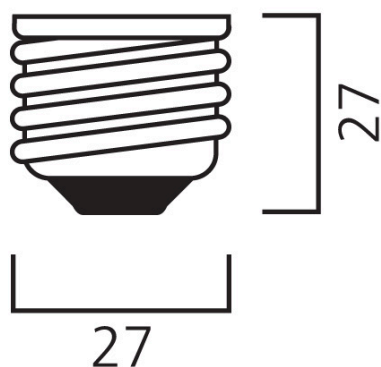

ToLEDo™ GLS 8W 806lm 827 E27 SL

Artikelnummer 0029581

SYLVANIA

Kompaktes und elegantes Design, geeigneter Ersatz für Halogen-, Glüh- und Kompaktleuchtstofflampen; sofortiges Licht auf Knopfdruck; gleichmäßige Lichtverteilung; gute Farbwiedergabe (CRI 80); perfekt für Hotels, Restaurants, Lobbys, Korridore, Treppenhäuser, Empfangsbereiche; niedrigere Wartungskosten; 15.000 Stunden durchschnittliche Lebensdauer

Technische Werte

Größe (mm)

E27

Photometrie

ToLEDo™ GLS 8W 806lm 827 E27 SL

Artikelnummer 0029581

SYLVANIA

Allgemeine Daten