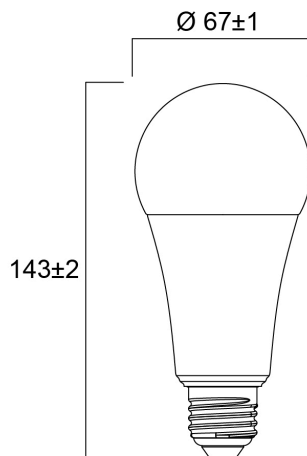

Technische Werte

Größe (mm)

Photometrie

ToLEDo AGL A68 E27 15W 1921lm 840 SL

Artikelnummer 0029597

SYLVANIA

Allgemeine Daten

Produktbezeichnung	ToLEDo AGL A68 E27 15W 1921lm 840 SL
Technologie	LED
Nennwert Leistung (W)	16.0
Sockel	E27
Leuchtenklassifizierung	Offen
Allgemeine Anwendungsbereiche	Bildungseinrichtungen, Hotel- & Gaststättengewerbe, Haushalt & Verbraucher
Umgebungstemperaturbereich	-20°C...+40°C
Betriebstemperatur (°C)	25
ETIM Klasse	EC001959
Garantie	3 Jahre

Lebensdauer Daten

Lebensdauer - L70B50	15000
Mittlere Lebensdauer (nominal) (h)	15000
Durchschnittliche Lebensdauer (h) - L70/B50	15000

Physikalische Daten

Länge Produkt (mm)	143
Nominaler Produktdurchmesser (mm)	67
Gewicht (kg)	0.083

Verpackung

EAN-Nummer	5410288295978
Einzelverpackung Länge (cm)	13.2
Einzelverpackung Breite (cm)	6.8
Einzelverpackung Tiefe (cm)	6.8
DUN 14 (außen)	15410288295975
Anzahl an Einheiten je Außenverpackung	6
Außenverpackung Länge (cm)	14.0
Außenverpackung Breite (cm)	21.2
Außenverpackung Tiefe (cm)	14.3