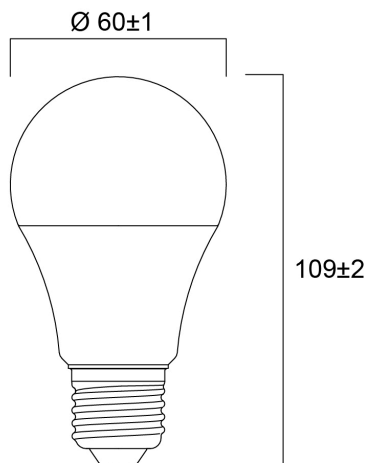

# ToLEDo™ GLS 8W 806lm 840 E27 SL4

Artikelnummer 0029639

**SYLVANIA**

Kompaktes und elegantes Design, geeigneter Ersatz für Halogen-, Glüh- und Kompaktleuchtstofflampen; sofortiges Licht auf Knopfdruck; gleichmäßige Lichtverteilung; gute Farbwiedergabe (CRI 80); perfekt für Hotels, Restaurants, Lobbys, Korridore, Treppenhäuser, Empfangsbereiche; niedrigere Wartungskosten; 12.000 Stunden durchschnittliche Lebensdauer

## Technische Werte

### Größe (mm)

## Physikalische Daten

Länge Produkt (mm)	107
Nominaler Produktdurchmesser (mm)	60
Gewicht (kg)	0.114