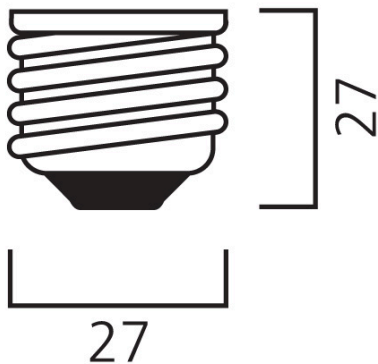

# ToLEDo™ Kerze 4,5W 470lm 827 E27 SL4

Artikelnummer 0029645

**SYLVANIA**

Kompaktes und elegantes Design, geeigneter Ersatz für Halogen-, Glüh- und Kompaktleuchtstofflampen; sofortiges Licht auf Knopfdruck; gleichmäßige Lichtverteilung; gute Farbwiedergabe (CRI 80); perfekt für Hotels, Restaurants, Lobbys, Korridore, Treppenhäuser, Empfangsbereiche; niedrigere Wartungskosten; 12.000 Stunden durchschnittliche Lebensdauer

## Technische Werte

Größe (mm)

**E27**

Photometrie

## Physikalische Daten

Länge Produkt (mm)	105
Nominaler Produktdurchmesser (mm)	35
Gewicht (kg)	0.092

## Verpackung

EAN-Nummer	5410288296456
Einzelverpackung Länge (cm)	14.5
Einzelverpackung Breite (cm)	4.0
Einzelverpackung Tiefe (cm)	11.0
DUN 14 (außen)	15410288296453
Anzahl an Einheiten je Außenverpackung	6
Außenverpackung Länge (cm)	23.1
Außenverpackung Breite (cm)	15.0
Außenverpackung Tiefe (cm)	12.2