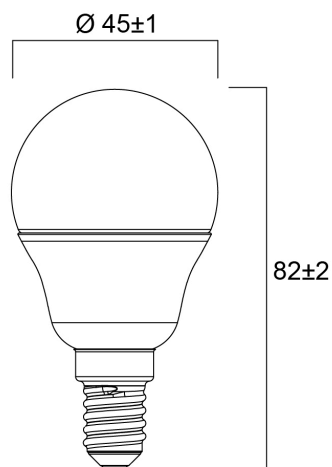

ToLEDo™ Ball 4,5W 470lm 827 E14 SL4

Artikelnummer 0029647

SYLVANIA

Kompaktes und elegantes Design, geeigneter Ersatz für Halogen-, Glüh- und Kompaktleuchtstofflampen; sofortiges Licht auf Knopfdruck; gleichmäßige Lichtverteilung; gute Farbwiedergabe (CRI 80); perfekt für Hotels, Restaurants, Lobbys, Korridore, Treppenhäuser, Empfangsbereiche; niedrigere Wartungskosten; 12.000 Stunden durchschnittliche Lebensdauer

Technische Werte

Größe (mm)

Photometrie

ToLEDo™ Ball 4,5W 470lm 827 E14 SL4

Artikelnummer 0029647

SYLVANIA

Allgemeine Daten

Produktbezeichnung	ToLEDo™ Ball 4,5W 470lm 827 E14 SL4
Technologie	LED
Nennwert Leistung (W)	4.5
Sockel	E14
Leuchtenklassifizierung	Offen
Allgemeine Anwendungsbereiche	Haushalt & Verbraucher
Umgebungstemperaturbereich	-20°C...+40°C
Betriebstemperatur (°C)	25
ETIM Klasse	EC001959
Garantie	2 Jahre