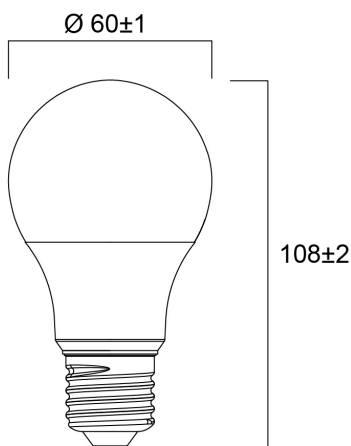

ToLEDo™ GLS 8W 806lm 840 E27 SL10

Artikelnummer 0029653

SYLVANIA

Kompaktes und elegantes Design Geeigneter Ersatz für Halogen-, Glühlampen und Kompaktleuchtstofflampen
Sofortiges Licht mit nur einem Knopfdruck Gleichmäßige Lichtverteilung Gute Farbwiedergabe (CRI 80) Ideal für
Hotels, Restaurants, Lobbys, Korridore, Treppenhäuser, Empfangsbereiche Geringere Wartungskosten 10.000
Stunden durchschnittliche Lebensdauer

Technische Werte

Größe (mm)

Photometrie

ToLEDo™ GLS 8W 806lm 840 E27 SL10

Artikelnummer 0029653

SYLVANIA

Allgemeine Daten

Produktbezeichnung	ToLEDo™ GLS 8W 806lm 840 E27 SL10
Technologie	LED
Nennwert Leistung (W)	8
Sockel	E27
Leuchtenklassifizierung	Offen
Allgemeine Anwendungsbereiche	Haushalt & Verbraucher
Umgebungstemperaturbereich	-20°C...+40°C
Betriebstemperatur (°C)	25
ETIM Klasse	EC001959
Garantie	2 Jahre

Lebensdauer Daten

Lebensdauer - L70B50	10000
Mittlere Lebensdauer (nominal) (h)	15000
Durchschnittliche Lebensdauer (h) - L70/B50	15000

Physikalische Daten

Länge Produkt (mm)	107
Nominaler Produktdurchmesser (mm)	60
Gewicht (kg)	0.55