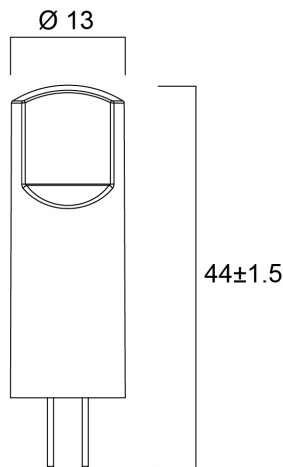

Technische Werte

Größe (mm)

Photometrie

ToLEDo™ GY6.35 V3 2,6W 300lm 827 SL

Artikelnummer 0029680

SYLVANIA

Allgemeine Daten

Produktbezeichnung	ToLEDo™ GY6.35 V3 2,6W 300lm 827 SL
Technologie	LED
Nennwert Leistung (W)	2.6
Lampenform	Sonstiges
Sockel	GY6.35
Lampenausführung	Klar
Integrierter Präsenzmelder	KEINE
Leuchtenklassifizierung	Offen
Allgemeine Anwendungsbereiche	Hotel- & Gaststättengewerbe, Museen & Galerien, Haushalt & Verbraucher, Einzelhandel
Umgebungstemperaturbereich	-20°C...+40°C
Betriebstemperatur (°C)	25
Virtual assistant compatibility	N/A
ETIM Klasse	EC001959
Garantie	3 Jahre

Gehäusefarbe	Silber
IP Schutzart	IP20
Länge Produkt (mm)	40
Nominaler Produktdurchmesser (mm)	14
Gewicht (kg)	0.033

ToLEDo™ GY6.35 V3 2,6W 300lm 827 SL

Artikelnummer 0029680

SYLVANIA

Verpackung

EAN-Nummer	5410288296807
Einzelverpackung Länge (cm)	6.1
Einzelverpackung Breite (cm)	5.1
Einzelverpackung Tiefe (cm)	8.2
DUN 14 (außen)	15410288296804
Anzahl an Einheiten je Innenverpackung	6
Innenverpackung Länge / Höhe (cm)	16.4
Innenverpackung Breite (cm)	13.2
Innenverpackung Länge (cm)	9.3
DUN14 (innen)	25410288296801
Anzahl an Einheiten je Außenverpackung	48
Außenverpackung Länge (cm)	34.6
Außenverpackung Breite (cm)	28.2
Außenverpackung Tiefe (cm)	20.8