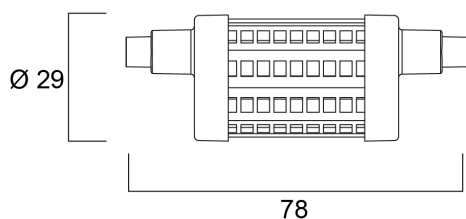

ToLEDo™ R7s 78mm 8,5W 1055lm 827 dim SL

Artikelnummer 0029686

SYLVANIA

ToLEDo R7s ist ein nachrüstbarer Ersatz für herkömmliche zweiseitig gesockelte lineare R7s-Halogenlampen
Omnidirektionale Lichtverteilung Hohe Systemeffizienz Lumen-Ausgang: 1055 lm 85% Energieeinsparung Robuste
Konstruktion Länge: 78 mm Dimmbar 25.000 Stunden durchschnittliche Lebensdauer Ideal für private und
gewerbliche Anwendungen

Technische Werte

Größe (mm)

Photometrie

ToLEDo™ R7s 78mm 8,5W 1055lm 827 dim SL

Artikelnummer 0029686

SYLVANIA

Allgemeine Daten

Produktbezeichnung	ToLEDo™ R7s 78mm 8,5W 1055lm 827 dim SL
Technologie	LED
Nennwert Leistung (W)	8.5
Leuchtenklassifizierung	Offen
Allgemeine Anwendungsbereiche	Bildungseinrichtungen, Hotel- & Gaststättengewerbe, Logistik & Industrie, Museen & Galerien, Haushalt & Verbraucher, Einzelhandel
Umgebungstemperaturbereich	-20°C...+40°C
Betriebstemperatur (°C)	25
ETIM Klasse	EC001959
E-Nummer FI	4741123
Garantie	3 Jahre

Lebensdauer Daten

Lebensdauer - L70B50	25000
Mittlere Lebensdauer (nominal) (h)	25000
Durchschnittliche Lebensdauer (h) - L70/B50	25000

Physikalische Daten

Länge Produkt (mm)	78
Nominaler Produktdurchmesser (mm)	29
Gewicht (kg)	0.05

Verpackung

EAN-Nummer	5410288296869
Einzelverpackung Länge (cm)	4.8
Einzelverpackung Breite (cm)	4.8
Einzelverpackung Tiefe (cm)	8.5
DUN 14 (außen)	15410288296866
Anzahl an Einheiten je Außenverpackung	6
Außenverpackung Länge (cm)	15.5
Außenverpackung Breite (cm)	10.5
Außenverpackung Tiefe (cm)	9.5