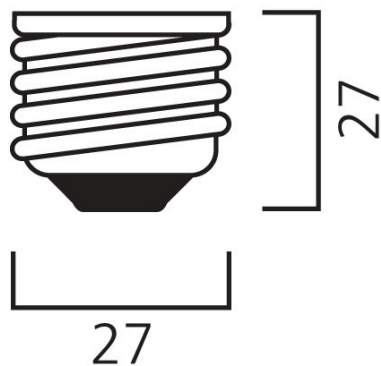

TOLEDO STICK 1055LM 827 E27 SL

Artikelnummer 0029925

SYLVANIA

- Eine helle, allumfassende Beleuchtungslösung für Wohnräume, Wand- und Deckenleuchten, kompakte und dekorative Leuchten - Schneller und einfacher Austausch einer 75W Glühlampe - 15.000 Stunden durchschnittliche Lebensdauer - 15x länger als Glüh-/Halogenlampen - 85% Energieeinsparung im Vergleich zu Glühlampen - 50% längere Lebensdauer und 45% weniger Energieverbrauch im Vergleich zu integrierten compact Leuchtstofflampen - Energieeffizienzklasse A+ - bis zu 96 lm/W - Omnidirektionale Lichtverteilung - Nicht dimmbar

Technische Werte

Größe (mm)

E27

Photometrie

TOLEDO STICK 1055LM 827 E27 SL

Artikelnummer 0029925

SYLVANIA

Allgemeine Daten

Produktbezeichnung	TOLEDO STICK 1055LM 827 E27 SL
Technologie	LED
Nennwert Leistung (W)	11
Sockel	E27
Leuchtenklassifizierung	Offen
Allgemeine Anwendungsbereiche	Hotel- & Gaststättengewerbe, Haushalt & Verbraucher
Betriebstemperatur (°C)	25
ETIM Klasse	EC001959
E-Nummer FI	4740646
Garantie	3 Jahre

TOLEDO STICK 1055LM 827 E27 SL

Artikelnummer 0029925

SYLVANIA

Verpackung

EAN-Nummer	5410288299259
Einzelverpackung Länge (cm)	13.7
Einzelverpackung Breite (cm)	4.7
Einzelverpackung Tiefe (cm)	4.7
DUN 14 (außen)	15410288299256
Anzahl an Einheiten je Innenverpackung	10
Innenverpackung Länge / Höhe (cm)	25.0
Innenverpackung Breite (cm)	10.5
Innenverpackung Länge (cm)	15.5
DUN14 (innen)	25410288299253
Anzahl an Einheiten je Außenverpackung	60
Außenverpackung Länge (cm)	34.0
Außenverpackung Breite (cm)	26.5
Außenverpackung Tiefe (cm)	34.0