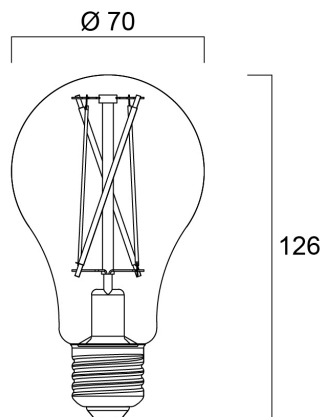

ToLEDo RT GLS V4 ST 1521LM 827 E27 SL

Artikelnummer 0029995

SYLVANIA

- Perfekt für dekorative und allgemeine Beleuchtungsanwendungen und schafft ein warmes Ambiente ähnlich wie traditionelle Lampen - Gleiches Aussehen, Größe und Funktionalität wie Glühlampen - Omnidirektionale Lichtverteilung - Energieklasse A++ - Geeigneter Ersatz für Glühbirnen und Halogenlampen - Bietet den gleichen funkelnden Lichteffect wie eine Glühlampe - Abmessungen identisch mit denen von Glühlampen - passt in alle Fassungen - Umweltfreundlich - kein Quecksilber und geringere CO₂-Emissionen

Technische Werte

Größe (mm)

Photometrie

ToLEDo RT GLS V4 ST 1521LM 827 E27 SL

Artikelnummer 0029995

SYLVANIA

Allgemeine Daten

Produktbezeichnung	ToLEDo RT GLS V4 ST 1521LM 827 E27 SL
Technologie	LED
Nennwert Leistung (W)	11
Sockel	E27
Leuchtenklassifizierung	Offen
Allgemeine Anwendungsbereiche	Hotel- & Gaststättengewerbe, Haushalt & Verbraucher
Betriebstemperatur (°C)	25
ETIM Klasse	EC001959
E-Nummer FI	4740756
Garantie	3 Jahre

Lebensdauer Daten

Mittlere Lebensdauer (nominal) (h)	15000
Durchschnittliche Lebensdauer (h) - L70/B50	15000

Physikalische Daten

Länge Produkt (mm)	126
Nominaler Produktdurchmesser (mm)	70
Gewicht (kg)	0.04

ToLEDo RT GLS V4 ST 1521LM 827 E27 SL

Artikelnummer 0029995

SYLVANIA

Verpackung

EAN-Nummer	5410288299952
Einzelverpackung Länge (cm)	7.0
Einzelverpackung Breite (cm)	7.0
Einzelverpackung Tiefe (cm)	12.8
DUN 14 (außen)	15410288299959
Anzahl an Einheiten je Innenverpackung	6
Innenverpackung Länge / Höhe (cm)	21.9
Innenverpackung Breite (cm)	14.6
Innenverpackung Länge (cm)	14.3
DUN14 (innen)	25410288299956
Anzahl an Einheiten je Außenverpackung	60
Außenverpackung Länge (cm)	77.4
Außenverpackung Breite (cm)	23.9
Außenverpackung Tiefe (cm)	30.8