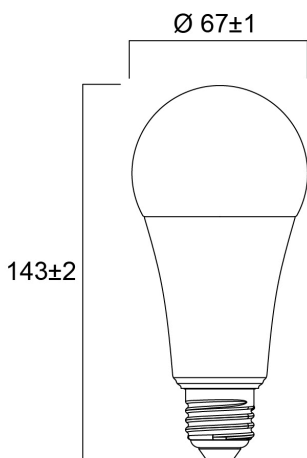

### Größe (mm)

## Physikalische Daten

Gehäusefarbe	Weiß
IP Schutzart	IP20
Nominale Produkthöhe (mm)	143
Nominaler Produktdurchmesser (mm)	67
Gewicht (kg)	0.084