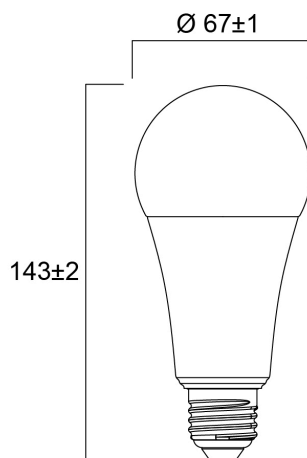

### Größe (mm)

## Physikalische Daten

Gehäusefarbe	Weiß
IP Schutzart	IP20
Nominale Produkthöhe (mm)	143
Nominaler Produktdurchmesser (mm)	67
Gewicht (kg)	0.084