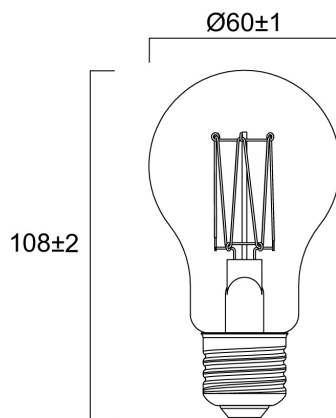

## Technische Werte

### Größe (mm)

## Physikalische Daten

IP Schutzart	IP20
Länge Produkt (mm)	108
Nominaler Produktdurchmesser (mm)	60
Gewicht (kg)	0.036