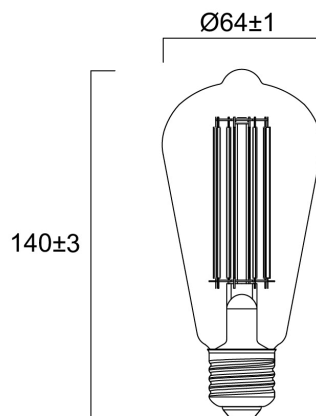

## Technische Werte

### Größe (mm)

## Physikalische Daten

IP Schutzart	IP20
Länge Produkt (mm)	140
Nominaler Produktdurchmesser (mm)	64
Gewicht (kg)	0.047