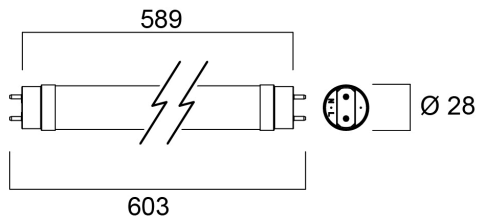

ToLEDo™ Avant T8 CCG 6,6W 2FT 1000lm 840 RL

Artikelnummer 0030237

SYLVANIA

Energieeffiziente und erschwingliche LED-T8-Lösung als Ersatz für herkömmliche T8-Leuchtstofflampen.. Omnidirektionale, gleichmäßige Lichtverteilung dank der Glasröhrenkonstruktion, wie bei herkömmlichen T8-Leuchtstoffröhren. Hohes Lumenpaket: 1.000 lm. Hohe Systemeffizienz: 150 lm/W. Schaltzyklen: 200.000x. Lebensdauer: 50.000 Stunden. Lampenlänge: 600 mm. Breiter Abstrahlwinkel. Hoher Leistungsfaktor. Geeignet für die allgemeine Beleuchtung in Büros, Supermärkten, Kaufhäusern, Bahnhöfen, Tankstellen, Parkplätzen und wartungsfreien Anwendungen. Geeignet für den Betrieb mit elektromagnetischen Getrieben/KVG und direkten Netzbetrieb (220-240 V). 5 Jahre Garantie.

Technische Werte

Größe (mm)

Photometrie

ToLEDo™ Avant T8 CCG 6,6W 2FT 1000lm 840 RL

Artikelnummer 0030237

SYLVANIA

Allgemeine Daten

Produktbezeichnung	ToLEDo™ Avant T8 CCG 6,6W 2FT 1000lm 840 RL
Technologie	LED
Lampenform	Röhre, zweiseitig gesockelt
Sockel	G13
Lampenausführung	matt/beschichtet
Allgemeine Anwendungsbereiche	Hotel- & Gaststättengewerbe, Logistik & Industrie, Haushalt & Verbraucher
Umgebungstemperaturbereich	-20°C...+55°C
Virtual assistant compatibility	N/A
ETIM Klasse	EC001959
E-Nummer FI	4941342
Garantie	5 Jahre

Optische Daten

Nutzlichtstrom (Φ_{use})	1000
Farbtemperatur (K)	4000
Lichtfarbe	Neutralweiß
Farbwiedergabeindex (Ra)	80
Farbkonsistenz (SDCM)	SDCM6
Ausstrahlungswinkel (°)	170
Photometrische Risikogruppe	RG0

Lebensdauer Daten

Lebensdauer - L70B50	50000
----------------------	-------

Physikalische Daten

IP Schutzart	IP20
Länge Produkt (mm)	589
Nominaler Produktdurchmesser (mm)	28
Gewicht (kg)	0.097

Verpackung

EAN-Nummer	5410288302379
Einzelverpackung Länge (cm)	64.0
Einzelverpackung Breite (cm)	2.8
Einzelverpackung Tiefe (cm)	2.8
DUN 14 (außen)	15410288302376
Anzahl an Einheiten je Außenverpackung	10
Außenverpackung Länge (cm)	69.3
Außenverpackung Breite (cm)	22.5
Außenverpackung Tiefe (cm)	10.5