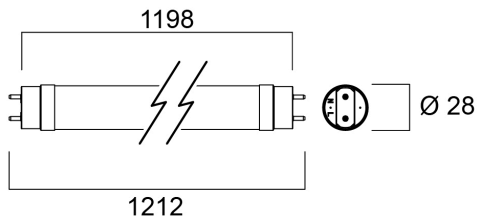

ToLEDo™ Avant T8 CCG 13,3W 4FT 2000lm 865 RL

Artikelnummer 0030241

SYLVANIA

Energieeffiziente und erschwingliche LED-T8-Lösung als Ersatz für herkömmliche T8-Leuchtstofflampen. Omnidirektionale, gleichmäßige Lichtverteilung dank Glasröhrenkonstruktion, wie bei herkömmlichen T8-Leuchtstoffröhren. Hohes Lumenpaket mit 2.000 lm. Hohe Systemeffizienz 150 lm/W. Schaltzyklen 200.000X. Durchschnittliche Lebensdauer 50.000 Stunden. Lampenlänge 1.200 mm. Breiter Abstrahlwinkel. Hoher Leistungsfaktor. Geeignet für die allgemeine Beleuchtung in Büros. Supermärkten, Kaufhäusern, Bahnhöfen, Tankstellen, Parkplätzen und wartungsfreien Anwendungen. Geeignet für den Betrieb mit elektromagnetischen Getrieben / CCG und direkten Netzbetrieb (220-240 V). 5 Jahre Garantie.

Technische Werte

Größe (mm)

Photometrie

ToLEDo™ Avant T8 CCG 13,3W 4FT 2000lm 865 RL

Artikelnummer 0030241

SYLVANIA

Allgemeine Daten

Produktbezeichnung	ToLEDo™ Avant T8 CCG 13,3W 4FT 2000lm 865 RL
Technologie	LED
Lampenform	Röhre, zweiseitig gesockelt
Sockel	G13
Lampenausführung	matt/beschichtet
Allgemeine Anwendungsbereiche	Hotel- & Gaststättengewerbe, Logistik & Industrie, Haushalt & Verbraucher
Umgebungstemperaturbereich	-20°C...+55°C
Virtual assistant compatibility	N/A
ETIM Klasse	EC001959
E-Nummer FI	4941346
Garantie	5 Jahre

Lebensdauer Daten

Lebensdauer - L70B50	50000
----------------------	-------

Physikalische Daten

IP Schutzart	IP20
Länge Produkt (mm)	1198
Nominaler Produktdurchmesser (mm)	28
Gewicht (kg)	0.172

Verpackung

EAN-Nummer	5410288302416
Einzelverpackung Länge (cm)	125.0
Einzelverpackung Breite (cm)	2.8
Einzelverpackung Tiefe (cm)	2.8
DUN 14 (außen)	15410288302413
Anzahl an Einheiten je Außenverpackung	10
Außenverpackung Länge (cm)	129.6
Außenverpackung Breite (cm)	22.5
Außenverpackung Tiefe (cm)	10.5