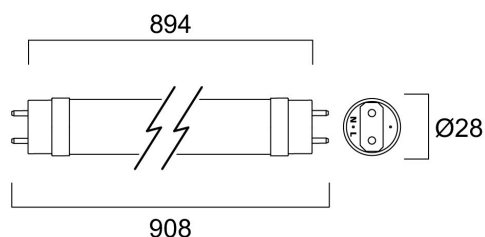

ToLEDo™ Avant T8 CCG 11,3W L908 1700lm 840 RL

Artikelnummer 0030258

SYLVANIA

Energieeffiziente und erschwingliche LED-T8-Lösung als Ersatz für herkömmliche T8-Leuchtstofflampen. Omnidirektionale, gleichmäßige Lichtverteilung dank der Glasröhrenkonstruktion, die herkömmlichen T8-Leuchtstoffröhren entspricht. Hohes Lumenpaket: 1.700 lm. Hohe Systemeffizienz: 150 lm/W. Schaltzyklen: 200.000x. Lebensdauer 50.000 Stunden. Lampenlänge: 908 mm. Breiter Abstrahlwinkel. Hoher Leistungsfaktor. Geeignet für die allgemeine Beleuchtung in Büros, Supermärkten, Kaufhäusern, Bahnhöfen, Tankstellen, Parkplätzen und wartungsfreien Anwendungen. Geeignet für den Betrieb mit elektromagnetischen Vorschaltgeräten/KVG und direkten Netzbetrieb (220-240 V). 5 Jahre Garantie.

Technische Werte

Größe (mm)

Photometrie

ToLEDo™ Avant T8 CCG 11,3W L908 1700lm 840 RL

Artikelnummer 0030258

SYLVANIA

Allgemeine Daten

Produktbezeichnung	ToLEDo™ Avant T8 CCG 11,3W L908 1700lm 840 RL
Technologie	LED
Lampenform	Röhre, einseitig gesockelt
Sockel	G13
Lampenausführung	Opal
Leuchtenklassifizierung	Offen
Allgemeine Anwendungsbereiche	Hotel- & Gaststättengewerbe, Logistik & Industrie, Haushalt & Verbraucher
Umgebungstemperaturbereich	-20°C...+55°C
Betriebstemperatur (°C)	25
Virtual assistant compatibility	N/A
ETIM Klasse	EC001959
E-Nummer FI	4941363
Garantie	5 Jahre

Lebensdauer Daten

Lebensdauer - L70B50	50000
----------------------	-------

Physikalische Daten

IP Schutzart	IP20
Länge Produkt (mm)	908
Nominaler Produktdurchmesser (mm)	28
Gewicht (kg)	0.146

Verpackung

EAN-Nummer	5410288302584
Einzelverpackung Länge (cm)	94.6
Einzelverpackung Breite (cm)	2.9
Einzelverpackung Tiefe (cm)	2.9
DUN 14 (außen)	15410288302581
Anzahl an Einheiten je Außenverpackung	10
Außenverpackung Länge (cm)	100.4
Außenverpackung Breite (cm)	22.6
Außenverpackung Tiefe (cm)	11.3