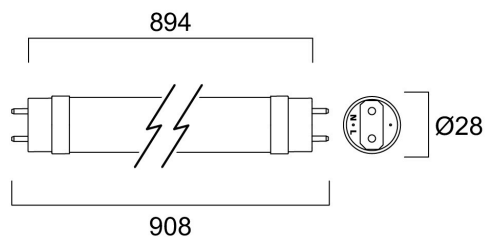

# ToLEDo™ Avant T8 CCG 11,3W L908 1700lm 830 RL

Artikelnummer 0030289

**SYLVANIA**

Energieeffiziente und erschwingliche LED-T8-Lösung als Ersatz für herkömmliche T8-Leuchtstofflampen. Omnidirektionale, gleichmäßige Lichtverteilung dank der Glasröhrenkonstruktion, die herkömmlichen T8-Leuchtstoffröhren entspricht. Hohes Lumenpaket: 1.700 lm. Hohe Systemeffizienz: 150 lm/W. Schaltzyklen: 200.000x. Lebensdauer 50.000 Stunden. Lampenlänge: 908 mm. Breiter Abstrahlwinkel. Hoher Leistungsfaktor. Geeignet für die allgemeine Beleuchtung in Büros, Supermärkten, Kaufhäusern, Bahnhöfen, Tankstellen, Parkplätzen und wartungsfreien Anwendungen. Geeignet für den Betrieb mit elektromagnetischen Vorschaltgeräten/KVG und direkten Netzbetrieb (220-240 V). 5 Jahre Garantie.

## Technische Werte

### Größe (mm)

## Physikalische Daten

IP Schutzart	IP20
Länge Produkt (mm)	908
Nominaler Produktdurchmesser (mm)	28
Gewicht (kg)	0.146