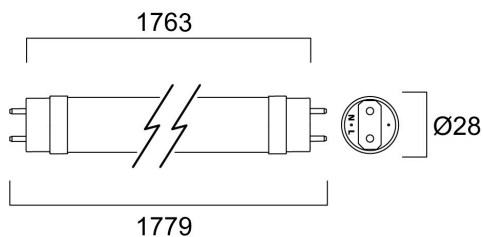

Technische Werte

Größe (mm)

Photometrie

ToLEDo™ Avant T8 CCG 21W L1800 3150lm 830 RL

Artikelnummer 0030295

SYLVANIA

Allgemeine Daten

Produktbezeichnung	ToLEDo™ Avant T8 CCG 21W L1800 3150lm 830 RL
Technologie	LED
Lampenform	Röhre, einseitig gesockelt
Sockel	G13
Lampenausführung	Opal
Leuchtenklassifizierung	Offen
Allgemeine Anwendungsbereiche	Hotel- & Gaststättengewerbe, Logistik & Industrie, Haushalt & Verbraucher
Umgebungstemperaturbereich	-20°C...+45°C
Betriebstemperatur (°C)	25
Virtual assistant compatibility	N/A
ETIM Klasse	EC001959
Garantie	5 Jahre

Optische Daten

Nutzlichtstrom (Φuse)	3150
Farbtemperatur (K)	3000
Lichtfarbe	Warmweiß
Farbwiedergabeindex (Ra)	80
Farbkonsistenz (SDCM)	SDCM6
Photometrische Risikogruppe	RG0

Elektrische Daten

Power consumption (W)	21
Wattage (W)	21
Primärversorgung/Produktspannung - Min (V)	220
Primärversorgung/Produktspannung - Max (V)	240
Leistungsfaktor der Lampe	0.9
Vorschaltgerät benötigt	Nein
Dimmbar	Nein
Einschaltstrom (A)	18.4
Energie Aufkleber (Klasse)	D
Nennfrequenz (Hz)	50/60Hz

Lebensdauer Daten

Lebensdauer - L70B50	50000
----------------------	-------

Physikalische Daten

IP Schutzart	IP20
Länge Produkt (mm)	1777
Nominaler Produktdurchmesser (mm)	28
Gewicht (kg)	0.267

Verpackung

EAN-Nummer	5410288302959
Einzelverpackung Länge (cm)	181.5
Einzelverpackung Breite (cm)	2.9
Einzelverpackung Tiefe (cm)	2.9
DUN 14 (außen)	15410288302956
Anzahl an Einheiten je Außenverpackung	10
Außenverpackung Länge (cm)	187.3
Außenverpackung Breite (cm)	22.6
Außenverpackung Tiefe (cm)	11.3