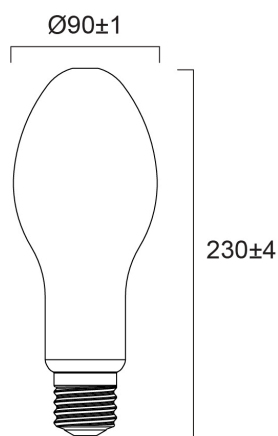

## Technische Werte

### Größe (mm)

## Physikalische Daten

Gehäusefarbe	Weiß
IP Schutzart	IP20
Nominale Produkthöhe (mm)	230
Nominaler Produktdurchmesser (mm)	90
Gewicht (kg)	0.172