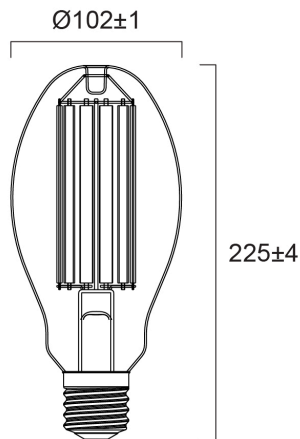

ToLEDo Performer Retro E 10000LM E40 840 SL

Artikelnummer 0030639

SYLVANIA

The ToLEDo Performer E-Series is a direct retrofit solution to replace high-pressure mercury vapour lamps. Dual operating mode – compatible with HPMV magnetic ballast and direct mains AC 200-240V. 25,000 hours average rated life. Ideal product for factories, warehouses, industries, street lighting, post-top lighting and more. Similar look and feel to conventional HID lamps. IP65 design suitable for outdoor applications with IP rated base caps, as well as indoor applications. Available in 3000K and 4000K. Delivering instant saving with a low initial investment.

Technische Werte

Größe (mm)

Photometrie

ToLEDo Performer Retro E 10000LM E40 840 SL

Artikelnummer 0030639

SYLVANIA

Allgemeine Daten

Produktbezeichnung	ToLEDo Performer Retro E 10000LM E40 840 SL
Technologie	LED
Lampenform	Birnenförmig
Sockel	E40
Lampenausführung	Klar
Integrierter Präsenzmelder	KEINE
Leuchtenklassifizierung	Offen
Allgemeine Anwendungsbereiche	Logistik & Industrie
Virtual assistant compatibility	N/A
ETIM Klasse	EC001959
E-Nummer FI	4844703
Garantie	3 Jahre

Lebensdauer Daten

Lebensdauer - L70B50	25000
----------------------	-------

Physikalische Daten

Gehäusefarbe	Transparent
IP Schutzart	IP20
Nominale Produkthöhe (mm)	225
Nominaler Produktdurchmesser (mm)	102
Gewicht (kg)	0.235

ToLEDo Performer Retro E 10000LM E40 840 SL

Artikelnummer 0030639

SYLVANIA

Verpackung

EAN-Nummer	5410288306391
Einzelverpackung Länge (cm)	12.5
Einzelverpackung Breite (cm)	12.5
Einzelverpackung Tiefe (cm)	26.0
DUN 14 (außen)	15410288306398
Anzahl an Einheiten je Außenverpackung	6
Außenverpackung Länge (cm)	43.2
Außenverpackung Breite (cm)	30.1
Außenverpackung Tiefe (cm)	27.0