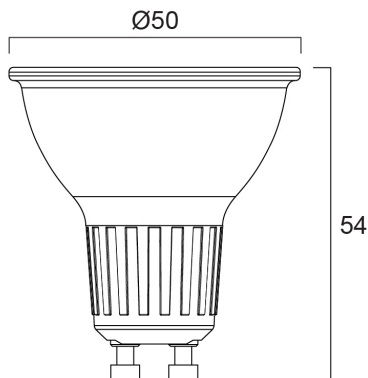

RefLED Superia Retro ES50 3,7W 360lm 940 36° SL3

Artikelnummer 0030708

SYLVANIA

Professionelle LED-GU10-Lampe mit Premiumleistung und dem gleichen Aussehen und Gefühl wie eine herkömmliche Halogen-GU10-Lampe. Erzeugt einen Hintergrundlichteffekt ähnlich wie halogene dichroitische Lampen. Vollglasdesign – verhindert Farbkonflikte zwischen Lampe und Leuchte. Sehr lange Lebensdauer von bis zu 25.000 Stunden. COOLFIT-Funktionalität – sorgt für Überhitzungs- und Übertemperaturschutz. Hohe Schaltzyklen: >100.000. Hohe Farbwiedergabe: CRI90. Nicht dimmbar. Garantie: 5 Jahre.

Technische Werte

Größe (mm)

Photometrie

RefLED Superia Retro ES50 3,7W 360lm 940 36° SL3

Artikelnummer 0030708

SYLVANIA

Allgemeine Daten

Produktbezeichnung	RefLED Superia Retro ES50 3,7W 360lm 940 36° SL3
Technologie	LED
Lampenform	Reflektor
Sockel	GU10
Lampenausführung	Fresnel-Linse
Integrierter Präsenzmelder	KEINE
Leuchtenklassifizierung	Offen
Allgemeine Anwendungsbereiche	Bildungseinrichtungen, Hotel- & Gaststättengewerbe, Museen & Galerien, Büro, Haushalt & Verbraucher, Einzelhandel
Umgebungstemperaturbereich	-20°C...+50°C
Virtual assistant compatibility	N/A
ETIM Klasse	EC001959
Garantie	5 Jahre

Lebensdauer Daten

Lebensdauer - L70B50	25000
----------------------	-------

Physikalische Daten

Gehäusefarbe	Transparent
IP Schutzart	IP20
Nominale Produkthöhe (mm)	54
Nominaler Produktdurchmesser (mm)	50
Gewicht (kg)	0.114

RefLED Superia Retro ES50 3,7W 360lm 940 36° SL3

Artikelnummer 0030708

SYLVANIA

Verpackung

EAN-Nummer	5410288307084
Einzelverpackung Länge (cm)	8.2
Einzelverpackung Breite (cm)	12.1
Einzelverpackung Tiefe (cm)	5.1
DUN 14 (außen)	15410288307081
Anzahl an Einheiten je Innenverpackung	6
Innenverpackung Länge / Höhe (cm)	32.3
Innenverpackung Breite (cm)	12.8
Innenverpackung Länge (cm)	9.2
DUN14 (innen)	25410288307088
Anzahl an Einheiten je Außenverpackung	60
Außenverpackung Länge (cm)	67.0
Außenverpackung Breite (cm)	33.7
Außenverpackung Tiefe (cm)	20.8