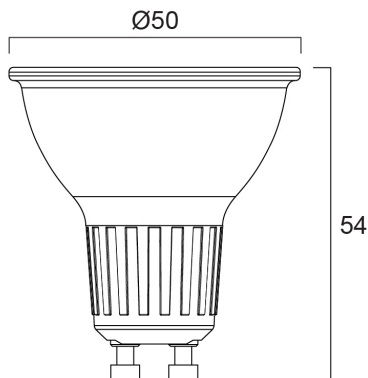

Technische Werte

Größe (mm)

Photometrie

RefLED Superia Retro ES50 3,7W 345lm dim 930 36° SL5

Artikelnummer 0030723

SYLVANIA

Allgemeine Daten

Produktbezeichnung	RefLED Superia Retro ES50 3,7W 345lm dim 930 36° SL5
Technologie	LED
Lampenform	Reflektor
Sockel	GU10
Lampenausführung	Fresnel-Linse
Integrierter Präsenzmelder	KEINE
Leuchtenklassifizierung	Offen
Allgemeine Anwendungsbereiche	Bildungseinrichtungen, Hotel- & Gaststättengewerbe, Museen & Galerien, Büro, Haushalt & Verbraucher, Einzelhandel
Umgebungstemperaturbereich	-20°C...+50°C
Virtual assistant compatibility	N/A
ETIM Klasse	EC001959
Garantie	5 Jahre

Optische Daten

Nutzlichtstrom (Φ_{use})	345
Farbtemperatur (K)	3000
Lichtfarbe	Warmweiß
Farbwiedergabeindex (Ra)	90
Farbkonsistenz (SDCM)	SDCM6
Lichtintensität (cd)	600
Ausstrahlungswinkel (°)	36
Photometrische Risikogruppe	RG1

Lebensdauer Daten

Lebensdauer - L70B50	25000
----------------------	-------

Physikalische Daten

Gehäusefarbe	Transparent
IP Schutzart	IP20
Nominale Produkthöhe (mm)	54
Nominaler Produktdurchmesser (mm)	50
Gewicht (kg)	0.19

RefLED Superia Retro ES50 3,7W 345lm dim 930 36° SL5

Artikelnummer 0030723

SYLVANIA

Verpackung

EAN-Nummer	5410288307237
Einzelverpackung Länge (cm)	19.5
Einzelverpackung Breite (cm)	5.0
Einzelverpackung Tiefe (cm)	8.1
DUN 14 (außen)	15410288307234
Anzahl an Einheiten je Außenverpackung	6
Außenverpackung Länge (cm)	32.3
Außenverpackung Breite (cm)	20.2
Außenverpackung Tiefe (cm)	9.2