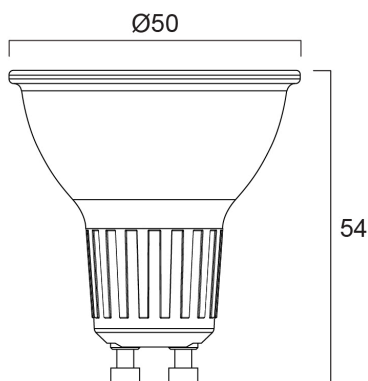

## Technische Werte

### Größe (mm)

## Physikalische Daten

Gehäusefarbe	Transparent
IP Schutzart	IP20
Nominale Produkthöhe (mm)	54
Nominaler Produktdurchmesser (mm)	50
Gewicht (kg)	0.19