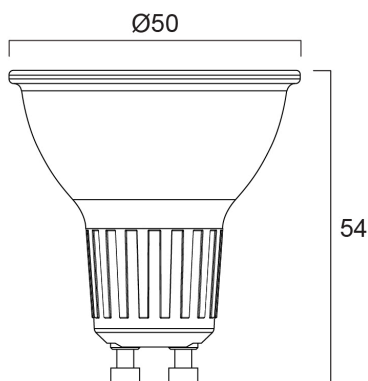

RefLED Superia Retro ES50 4,8W 450lm dim 930 36° SL5

Artikelnummer 0030729

SYLVANIA

Professionelle LED-GU10-Serie mit Premium-Leistung und dem gleichen Aussehen und Gefühl wie herkömmliche Halogen-GU10-Lampen. Erzeugt einen Rücklichteffekt ähnlich wie bei halogenen Dichroic-Lampen. Vollglasdesign – verhindert Farbkonflikte zwischen Lampe und Leuchte. Sehr lange Lebensdauer von bis zu 25.000 Stunden. COOLFIT-Funktionalität – sorgt für Überhitzungs- und Übertemperaturschutz. Hohe Schaltzyklen: >100.000. Hohe Farbwiedergabe: CRI90. Dimmbar. Garantie: 5 Jahre.

Technische Werte

Größe (mm)

Photometrie

RefLED Superia Retro ES50 4,8W 450lm dim 930 36° SL5

Artikelnummer 0030729

SYLVANIA

Allgemeine Daten

Produktbezeichnung	RefLED Superia Retro ES50 4,8W 450lm dim 930 36° SL5
Technologie	LED
Lampenform	Reflektor
Sockel	GU10
Lampenausführung	Fresnel-Linse
Integrierter Präsenzmelder	KEINE
Leuchtenklassifizierung	Offen
Allgemeine Anwendungsbereiche	Bildungseinrichtungen, Hotel- & Gaststättengewerbe, Museen & Galerien, Büro, Haushalt & Verbraucher, Einzelhandel
Umgebungstemperaturbereich	-20°C...+50°C
Virtual assistant compatibility	N/A
ETIM Klasse	EC001959
Garantie	5 Jahre

Lebensdauer Daten

Lebensdauer - L70B50	25000
----------------------	-------

Physikalische Daten

Gehäusefarbe	Transparent
IP Schutzart	IP20
Nominale Produkthöhe (mm)	54
Nominaler Produktdurchmesser (mm)	50
Gewicht (kg)	0.19

RefLED Superia Retro ES50 4,8W 450lm dim 930 36° SL5

Artikelnummer 0030729

SYLVANIA

Verpackung

EAN-Nummer	5410288307299
Einzelverpackung Länge (cm)	19.5
Einzelverpackung Breite (cm)	5.0
Einzelverpackung Tiefe (cm)	8.1
DUN 14 (außen)	15410288307296
Anzahl an Einheiten je Außenverpackung	6
Außenverpackung Länge (cm)	32.3
Außenverpackung Breite (cm)	20.2
Außenverpackung Tiefe (cm)	9.2