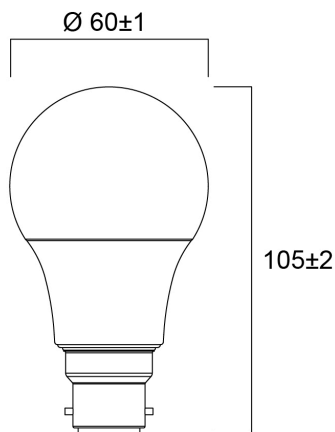

## Technische Werte

### Größe (mm)

## Physikalische Daten

Gehäusefarbe	Weiß
IP Schutzart	IP20
Nominale Produkthöhe (mm)	105
Nominaler Produktdurchmesser (mm)	60
Gewicht (kg)	0.087