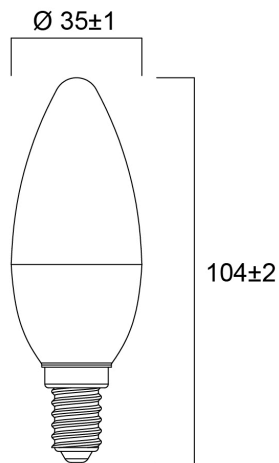

ToLEDo™ Kerze 4,2W 470lm 827 E14 SL4

Artikelnummer 0030885

SYLVANIA

Compact and elegant design. Suitable replacement for halogen, incandescent and compact fluorescent lamps. Instant light at the flick of a switch. Uniform light distribution. Good colour rendering (CRI 80). Perfect for hotels, restaurants, lobbies, corridors, stairwells, reception areas. Lower maintenance costs. 12,000 hours average rated life.

Technische Werte

Größe (mm)

Photometrie

ToLEDo™ Kerze 4,2W 470lm 827 E14 SL4

Artikelnummer 0030885

SYLVANIA

Allgemeine Daten

Produktbezeichnung	ToLEDo™ Kerze 4,2W 470lm 827 E14 SL4
Technologie	LED
Lampenform	Kerze
Sockel	E14
Lampenausführung	Opal
Integrierter Präsenzmelder	KEINE
Leuchtenklassifizierung	Offen
Allgemeine Anwendungsbereiche	Hotel- & Gaststättengewerbe, Haushalt & Verbraucher
Virtual assistant compatibility	N/A
ETIM Klasse	EC001959
Garantie	3 Jahre

Lebensdauer Daten

Lebensdauer - L70B50	15000
----------------------	-------

Physikalische Daten

Gehäusefarbe	Weiß
IP Schutzart	IP20
Nominale Produkthöhe (mm)	102
Nominaler Produktdurchmesser (mm)	35
Gewicht (kg)	0.064

ToLEDo™ Kerze 4,2W 470lm 827 E14 SL4

Artikelnummer 0030885

SYLVANIA

Verpackung

EAN-Nummer	5410288308852
Einzelverpackung Länge (cm)	14.5
Einzelverpackung Breite (cm)	3.7
Einzelverpackung Tiefe (cm)	11.0
DUN 14 (außen)	15410288308859
Anzahl an Einheiten je Außenverpackung	6
Außenverpackung Länge (cm)	23.3
Außenverpackung Breite (cm)	15.1
Außenverpackung Tiefe (cm)	12.3