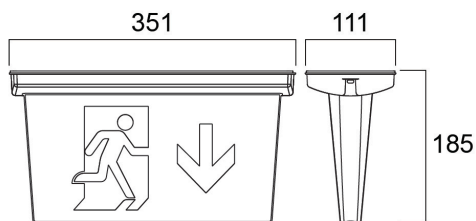

LiFeSafe Bulkhead IP65 EXIT DIFFUSER

Artikelnummer 0032014

SYLVANIA

LiFeSafe™

LiFeSafe Bulkhead IP65 Auslass-Diffusor. Abgesenkter Ausstiegdiffusor (mit 2 Aufklebern) für LiFeSafe Bulkhead.

Technische Werte

Größe (mm)

Photometrie

LiFeSafe Bulkhead IP65 EXIT DIFFUSER

Artikelnummer 0032014

SYLVANIA

Allgemeine Daten

Produktbezeichnung	LiFeSafe Bulkhead IP65 EXIT DIFFUSER
Technologie	Accessory
Type of accessory	Optisches Zubehör
Gehäuse	Polycarbonat (PC)
Allgemeine Anwendungsbereiche	Bildungseinrichtungen, Hotel- & Gaststättengewerbe, Logistik & Industrie, Museen & Galerien, Büro
ETIM Klasse	EC002557
Garantie	5 Jahre

Elektrische Daten

Notbeleuchtungstyp

Physikalische Daten

Gehäusefarbe	Transparent
Länge Produkt (mm)	345
Nominale Produktbreite (mm)	109
Nominale Produkthöhe (mm)	185
Gewicht (kg)	0.1

Verpackung

EAN-Nummer	5410288320144
Einzelverpackung Länge (cm)	35.6
Einzelverpackung Breite (cm)	19.0
Einzelverpackung Tiefe (cm)	11.7
DUN 14 (außen)	15410288320141
Anzahl an Einheiten je Außenverpackung	1
Außenverpackung Länge (cm)	35.6
Außenverpackung Breite (cm)	19.0
Außenverpackung Tiefe (cm)	11.7