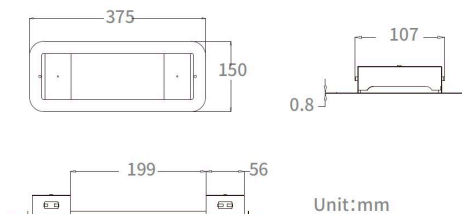

LIFESAFE PRO BULKHEAD IP65 RCSD MTG KIT

Artikelnummer 0038822

SYLVANIA

LiFeSafe PRO Bulkhead IP65 RCSD MTG KIT. Weißer Stahl-Einbausatz für LiFeSafe PRO- Bulkhead. 6 Jahre Garantie.

Technische Werte

Größe (mm)

Photometrie

Allgemeine Daten

Produktbezeichnung	LIFESAFE PRO BULKHEAD IP65 RCSD MTG KIT
Technologie	Non - Electrical Device
Art des Zubehörs	Befestigung
Type of accessory	Befestigungsklammer/- halterung
Gehäuse	Polycarbonat (PC)
Montage	Deckeneinlege- bzw. - einbaumontage, Wandeinbau
Allgemeine Anwendungsbereiche	Bildungseinrichtungen, Hotel- & Gaststättengewerbe, Logistik & Industrie, Museen & Galerien, Büro
ETIM Klasse	EC002557
Garantie	6 Jahre

Elektrische Daten

Notbeleuchtungstyp

Physikalische Daten

Gehäusefarbe	Weiß
Länge Produkt (mm)	375
Nominale Produktbreite (mm)	150
Nominale Produkthöhe (mm)	57
Gewicht (kg)	0.48
Einbautiefe (mm)	57

LIFESAFE PRO BULKHEAD IP65 RCSD MTG KIT

Artikelnummer 0038822

SYLVANIA

Verpackung

EAN-Nummer	5410288388229
Einzelverpackung Länge (cm)	32.0
Einzelverpackung Breite (cm)	20.0
Einzelverpackung Tiefe (cm)	11.0
DUN 14 (außen)	05410288388229
Anzahl an Einheiten je Außenverpackung	1
Außenverpackung Länge (cm)	32.0
Außenverpackung Breite (cm)	20.0
Außenverpackung Tiefe (cm)	11.0