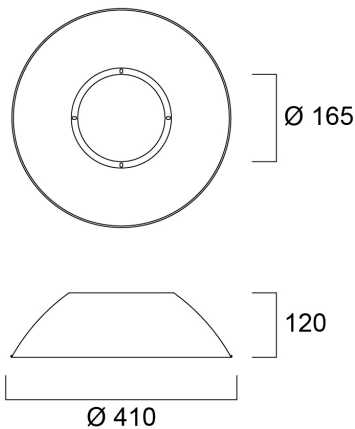

## Technische Werte

### Größe (mm)

### Physikalische Daten

Gehäusefarbe	Silber
Nominale Produkthöhe (mm)	119
Nominaler Produktdurchmesser (mm)	410
Gewicht (kg)	0.362

## Verpackung

EAN-Nummer	5410288393568
Einzelverpackung Länge (cm)	41.0
Einzelverpackung Breite (cm)	41.0
Einzelverpackung Tiefe (cm)	12.0
DUN 14 (außen)	15410288393565
Anzahl an Einheiten je Außenverpackung	8
Außenverpackung Länge (cm)	43.0
Außenverpackung Breite (cm)	43.0
Außenverpackung Tiefe (cm)	22.7