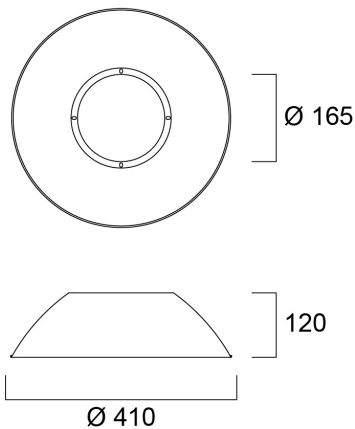

ALU SHADE BLACK COLOR FOR 13/19KLM

Artikelnummer 0039357

SYLVANIA

Schwarz lackierter Aluminiumschirm für 13.000 lm Start Highbay (0039344, 0039347, 0039350), und für 19.000 lm Start Highbay (0039345, 0039348, 0039351).

Technische Werte

Größe (mm)

Photometrie

Allgemeine Daten

Produktbezeichnung	ALU SHADE BLACK COLOR FOR 13/19KLM
Technologie	Accessory
Gehäuse	Aluminium
Allgemeine Anwendungsbereiche	Logistik & Industrie
ETIM Klasse	EC002557
E-Nummer FI	4306972
E-Nummer SE	7214432
Garantie	5 Jahre

Physikalische Daten

Gehäusefarbe	Schwarz
Nominale Produkthöhe (mm)	119
Nominaler Produktdurchmesser (mm)	410
Gewicht (kg)	0.369

ALU SHADE BLACK COLOR FOR 13/19KLM

Artikelnummer 0039357

SYLVANIA

Verpackung

EAN-Nummer	5410288393575
Einzelverpackung Länge (cm)	41.0
Einzelverpackung Breite (cm)	41.0
Einzelverpackung Tiefe (cm)	12.0
DUN 14 (außen)	15410288393572
Anzahl an Einheiten je Außenverpackung	8
Außenverpackung Länge (cm)	43.0
Außenverpackung Breite (cm)	43.0
Außenverpackung Tiefe (cm)	22.7