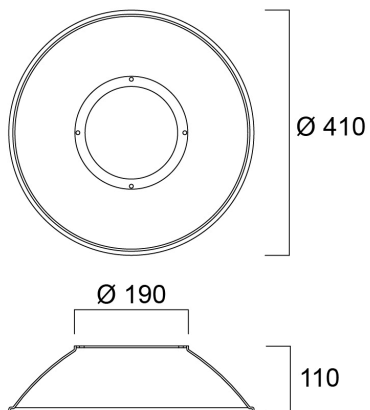

PC LAMPSHADE TRANSPARENT 13/19KLM

Artikelnummer 0039358

SYLVANIA

Transparenter Polycarbonatschirm für 13.000 lm Start Highbay (0039344, 0039347, 0039350), und für 19.000 lm Start Highbay (0039345, 0039348, 0039351).

Technische Werte

Größe (mm)

Photometrie

PC LAMPSHADE TRANSPARENT 13/19KLM

Artikelnummer 0039358

SYLVANIA

Allgemeine Daten

Produktbezeichnung	PC LAMPSHADE TRANSPARENT 13/19KLM
Technologie	Accessory
Type of accessory	Reflektor
Gehäuse	Polycarbonat (PC)
Allgemeine Anwendungsbereiche	Logistik & Industrie
ETIM Klasse	EC002557
E-Nummer FI	4306973
E-Nummer SE	7214433
Garantie	5 Jahre

Physikalische Daten

Nominale Produkthöhe (mm)	151
Nominaler Produktdurchmesser (mm)	410
Gewicht (kg)	0.5

Verpackung

EAN-Nummer	5410288393582
Einzelverpackung Länge (cm)	41.0
Einzelverpackung Breite (cm)	41.0
Einzelverpackung Tiefe (cm)	11.0
DUN 14 (außen)	15410288393589
Anzahl an Einheiten je Außenverpackung	8
Außenverpackung Länge (cm)	43.0
Außenverpackung Breite (cm)	43.0
Außenverpackung Tiefe (cm)	22.7

Sicherheitsbezogene Daten

Glühdrahttest (°C)	650
--------------------	-----