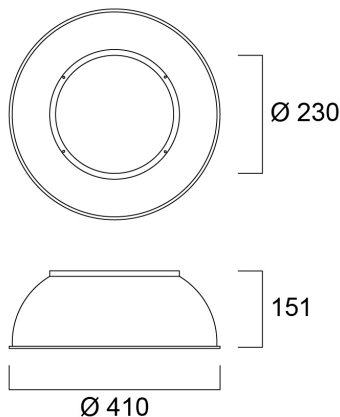

ALU SHADE ALU COLOR FOR 26KLM

Artikelnummer 0039359

SYLVANIA

Unlackierter Aluminiumschirm für 26.000 lm Start Highbay (0039346, 0039349, 0039352).

Technische Werte

Größe (mm)

Photometrie

Allgemeine Daten

Produktbezeichnung	ALU SHADE ALU COLOR FOR 26KLM
Technologie	Accessory
Gehäuse	Aluminium
Allgemeine Anwendungsbereiche	Logistik & Industrie
ETIM Klasse	EC002557
E-Nummer FI	4306974
E-Nummer SE	7214434
Garantie	5 Jahre

Physikalische Daten

Gehäusefarbe	Silber
Nominale Produkthöhe (mm)	151
Nominaler Produktdurchmesser (mm)	410
Gewicht (kg)	0.395

ALU SHADE ALU COLOR FOR 26KLM

Artikelnummer 0039359

SYLVANIA

Verpackung

EAN-Nummer	5410288393599
Einzelverpackung Länge (cm)	41.0
Einzelverpackung Breite (cm)	41.0
Einzelverpackung Tiefe (cm)	15.1
DUN 14 (außen)	15410288393596
Anzahl an Einheiten je Außenverpackung	4
Außenverpackung Länge (cm)	47.0
Außenverpackung Breite (cm)	47.0
Außenverpackung Tiefe (cm)	36.7