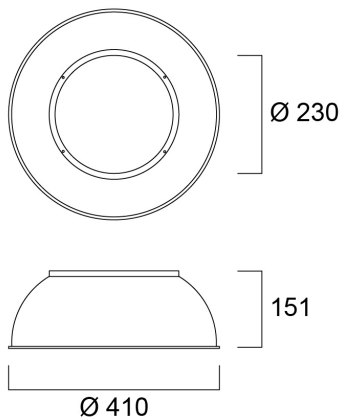

## Technische Werte

### Größe (mm)

### Physikalische Daten

Gehäusefarbe	Schwarz
Nominale Produkthöhe (mm)	151
Nominaler Produktdurchmesser (mm)	410
Gewicht (kg)	0.389

## Verpackung

EAN-Nummer	5410288393605
Einzelverpackung Länge (cm)	41.0
Einzelverpackung Breite (cm)	41.0
Einzelverpackung Tiefe (cm)	15.1
DUN 14 (außen)	15410288393602
Anzahl an Einheiten je Außenverpackung	4
Außenverpackung Länge (cm)	47.0
Außenverpackung Breite (cm)	47.0
Außenverpackung Tiefe (cm)	36.7